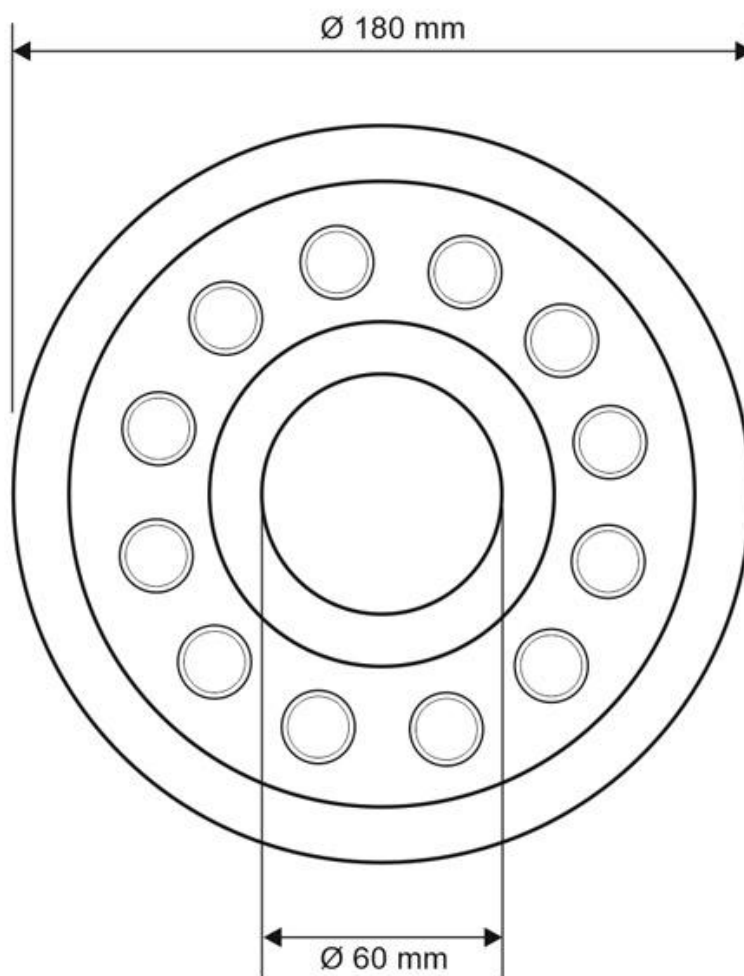

ESQUEMA DE INSTALACIÓN