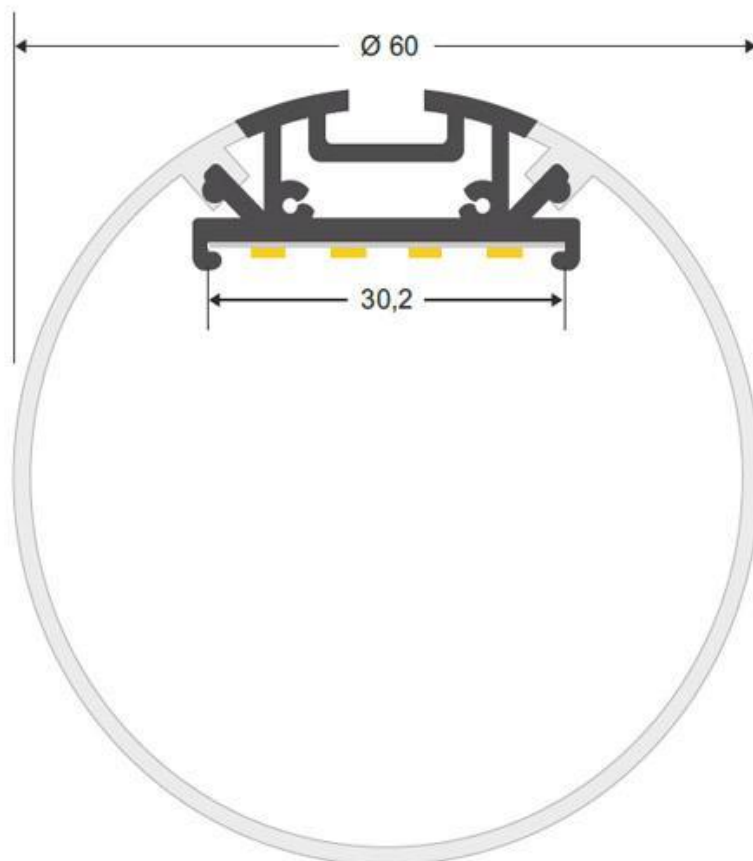

ESQUEMA DE INSTALACIÓN

Instalación

WiFi Compatible
smartphone(app) control

Control remoto RF 2.4GHz
compatible con