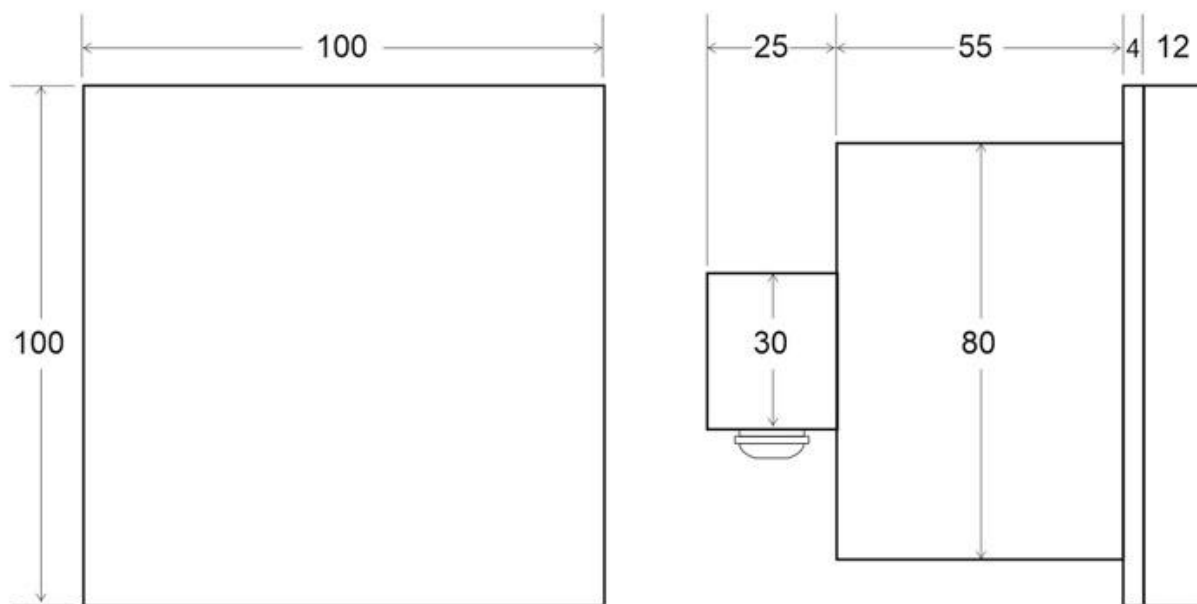

ESQUEMA DE INSTALACIÓN