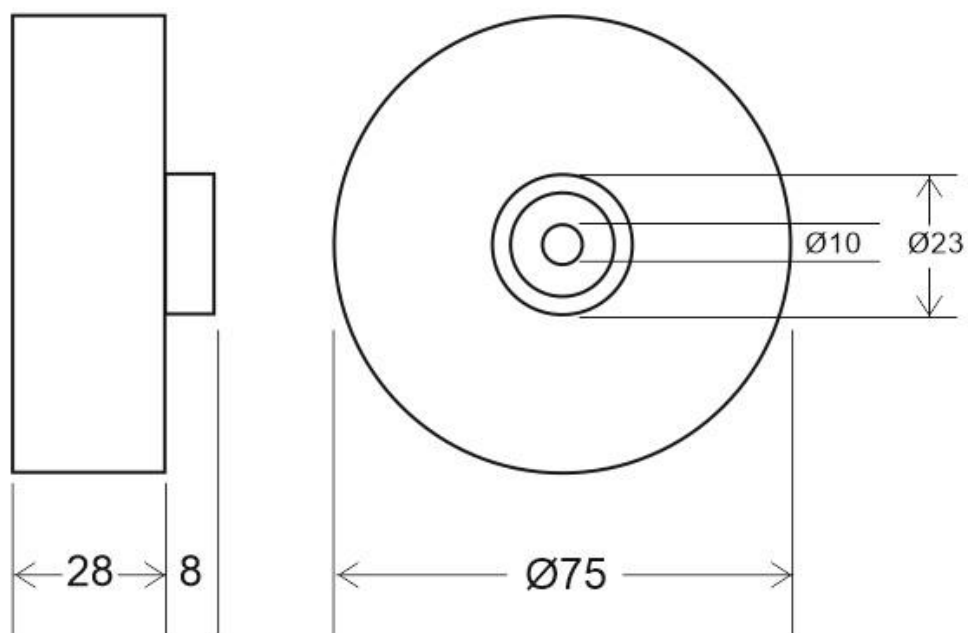

Interior

Referencia

LD2013061

Dimensiones del producto

75x75x28mm

Dimensiones del packaging

8x8x3cm

Certificados

CE

ROHS

ECORAE

DETALLES

Florón redondo lacado color blanco mate, Ø75x28mm. Facilita la instalación y oculta los cables de conexión de las lámparas suspendidas.

Incluye pasador para sujetar cable redondo de Ø6mm.

Incluye herrajes de insalación: tornillos y tacos para sujección a techo. Tuerca hueca Ø10mm. Sujetacables cromado. Tornillo y llave allen.

Opcionalmente puedes poner el sujetacables LD1052025 para cables de acero o fishing.

Ficha técnica

Florón redondo blanco, Ø75mm, Ø6mm

LEDBOX®

ESQUEMA DE INSTALACIÓN

GALERIA

Ficha técnica

Florón redondo blanco, Ø75mm, Ø6mm

LEDBOX®