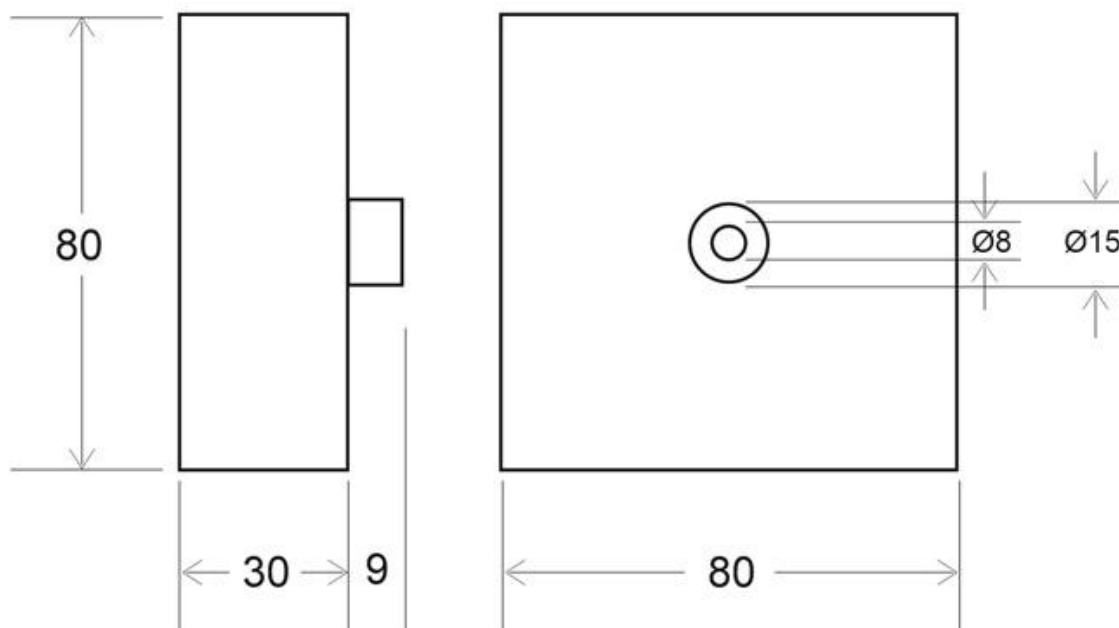

Interior

Referencia

LD2013063

Dimensiones del producto

80x80x30mm

Dimensiones del packaging

9x9x5cm

Certificados

CE

ROHS

ECORAEE

DETALLES

Florón cuadrado lacado color blanco mate, 80x80x28mm. Facilita la instalación y oculta los cables de conexión de las lámparas suspendidas.

Incluye pasador para sujetar cable redondo de Ø6mm.

Incluye herrajes de instalación: tornillos y tacos para sujección a techo. Tuerca hueca Ø10mm. Tornillo y llave allen.

ESQUEMA DE INSTALACIÓN

Ficha técnica

Florón cuadrado blanco, 80x80mm, Ø6mm

LEDBOX®

GALERIA

Ficha técnica

Florón cuadrado blanco, 80x80mm, Ø6mm

LEDBOX®

AVISO

Datos sujetos a cambios sin aviso. Excepto errores y omisiones. Asegúrese de utilizar el archivo más reciente posible.