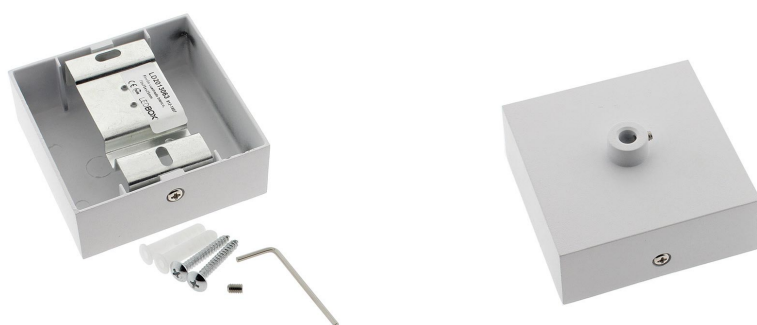

Florón cuadrado blanco, 80x80mm, Ø6mm

Florón cuadrado lacado color blanco mate, 80x80x28mm. Facilita la instalación y oculta los cables de conexión de las lámparas suspendidas.

ESPECIFICACIONES

Interior-exterior

CE

ROHS

ECORAEE

DETALLES

Florón cuadrado lacado color blanco mate, 80x80x28mm. Facilita la instalación y oculta los cables de conexión de las lámparas suspendidas.

Incluye pasador para sujetar cable redondo de Ø6mm.

Incluye herrajes de instalación: tornillos y tacos para sujección a techo. Tuerca hueca Ø10mm. Tornillo y llave allen.

ESQUEMA DE INSTALACIÓN

Ficha técnica

Florón cuadrado blanco, 80x80mm, Ø6mm

LEDBOX®

GALERIA

Ficha técnica

Florón cuadrado blanco, 80x80mm, Ø6mm

LEDBOX®

AVISO

Datos sujetos a cambios sin aviso. Excepto errores y omisiones. Asegúrese de utilizar el archivo más reciente posible.