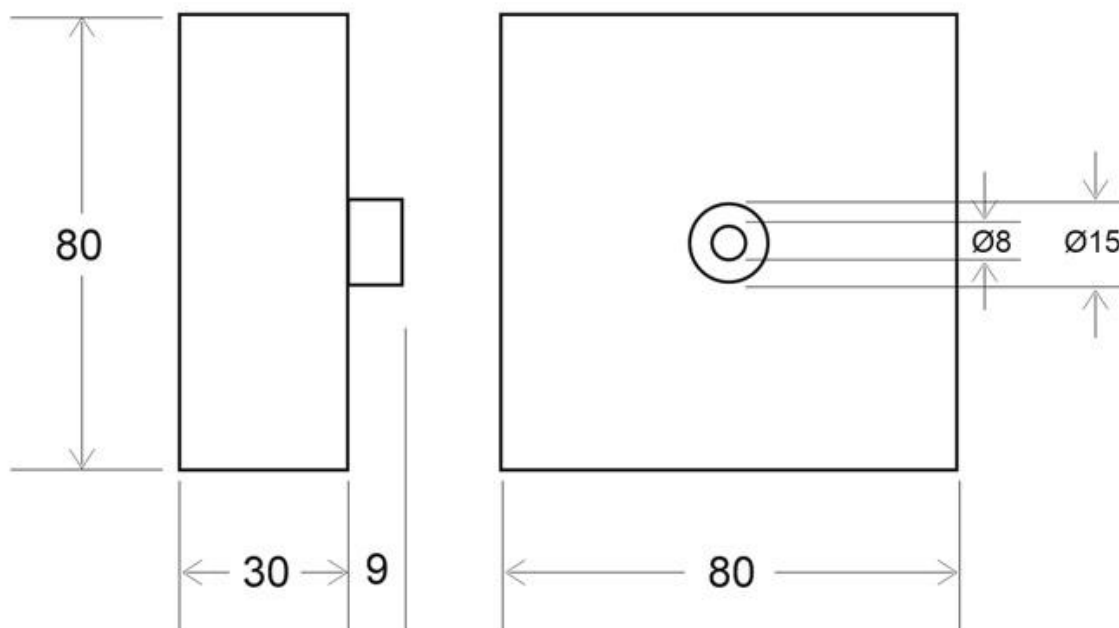

Interior

Referencia

LD2013064

Dimensiones del producto

80x80x30mm

Dimensiones del packaging

9x9x5cm

Certificados

CE

ROHS

ECORAEE

DETALLES

Florón cuadrado lacado color negro mate, 80x80x30mm. Facilita la instalación y oculta los cables de conexión de las lámparas suspendidas.

Incluye pasador para sujetar cable redondo de Ø6mm.

Incluye herrajes de instalación: tornillos y tacos para sujección a techo. Tuerca hueca Ø10mm. Tornillo y llave allen.

Ficha técnica

Florón cuadrado negro, 80x80mm, Ø6mm

LEDBOX®

ESQUEMA DE INSTALACIÓN

Ficha técnica

Florón cuadrado negro, 80x80mm, Ø6mm

LEDBOX®

GALERIA

Ficha técnica

Florón cuadrado negro, 80x80mm, Ø6mm

LEDBOX®

AVISO

Datos sujetos a cambios sin aviso. Excepto errores y omisiones. Asegúrese de utilizar el archivo más reciente posible.