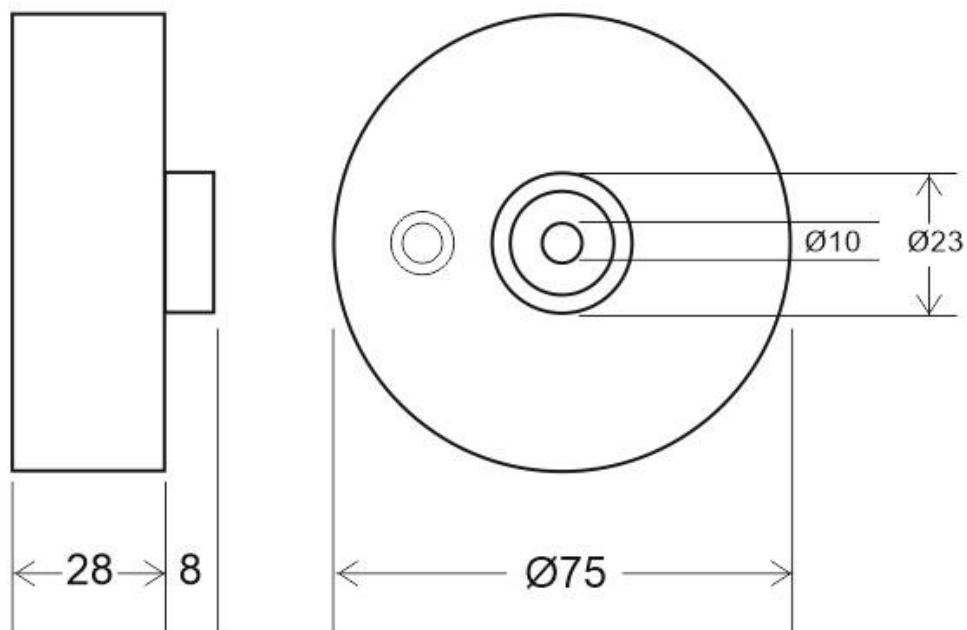

Kit suspensión redondo negro, Ø75mm

Kit de suspensión que incluye: Florón redondo negro Ø75x28mm, cable redondo de 3 hilos de 0.75mm y 1.5m de longitud. Cable de acero de suspensión con pasador sujetables, clip de conexión rápida de cables y tornillos de sujeción.

ESPECIFICACIONES

Interior-exterior

Interior

Referencia

LD1010876

Dimensiones del producto

75x75x1500mm

Dimensiones del packaging

10x10x10cm

Certificados

CE

ROHS

ECORAAE

DETALLES

Kit de suspensión que incluye: Florón redondo negro Ø75x28mm, cable redondo de 3 hilos de 0.75mm y 1.5m de longitud. Cable de acero de suspensión con pasador sujetables, clip de conexión rápida de cables y tornillos de sujeción.

Acabado de color negro mate que aporta elegancia en cualquier ambiente.

Kit que incluye todo lo necesario para conectar luminarias suspendidas.

ESQUEMA DE INSTALACIÓN

Ficha técnica

Kit suspensión redondo negro, Ø75mm