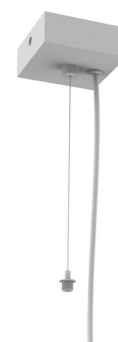

Kit suspensión cuadrado blanco, 80x80mm

Kit de suspensión que incluye: Florón cuadrado blanco 80x80x30mm, cable redondo de 3 hilos de 0.75mm y 1.5m de longitud. Cable de acero de suspensión con pasador sujetables, clip de conexión rápida de cables y tornillos de sujeción.

ESPECIFICACIONES

Interior-exterior

Interior

Referencia

LD1010877

Dimensiones del producto

80x80x1500mm

Dimensiones del packaging

10x10x10cm

Certificados

CE
ROHS
ECORAEE

DETALLES

Kit de suspensión que incluye: Florón cuadrado blanco Ø75x28mm, cable redondo de 3 hilos de 0.75mm y 1.5m de longitud. Cable de acero de suspensión con pasador sujetables, clip de conexión rápida de cables y tornillos de sujeción.

Acabado de color blanco mate que aporta elegancia en cualquier ambiente.

Kit que incluye todo lo necesario para conectar luminarias suspendidas.

ESQUEMA DE INSTALACIÓN

GALERIA

AVISO

Datos sujetos a cambios sin aviso. Excepto errores y omisiones. Asegúrese de utilizar el archivo más reciente posible.