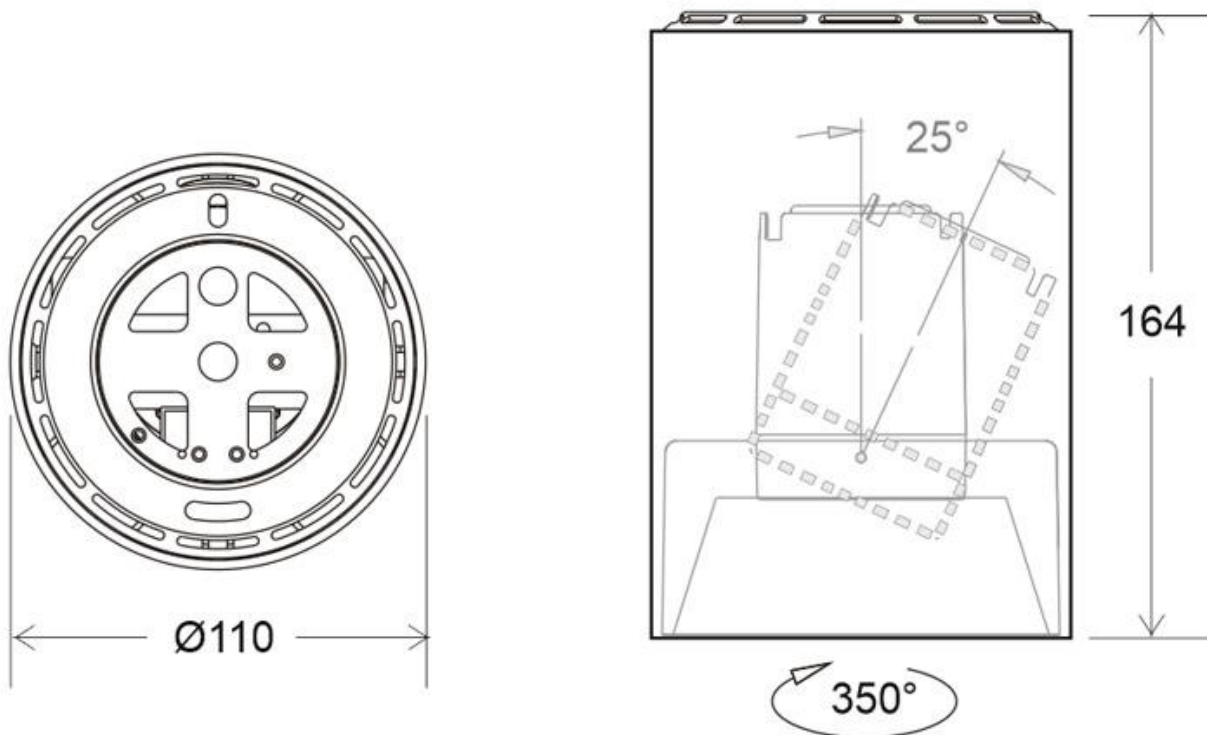

ESQUEMA DE INSTALACIÓN