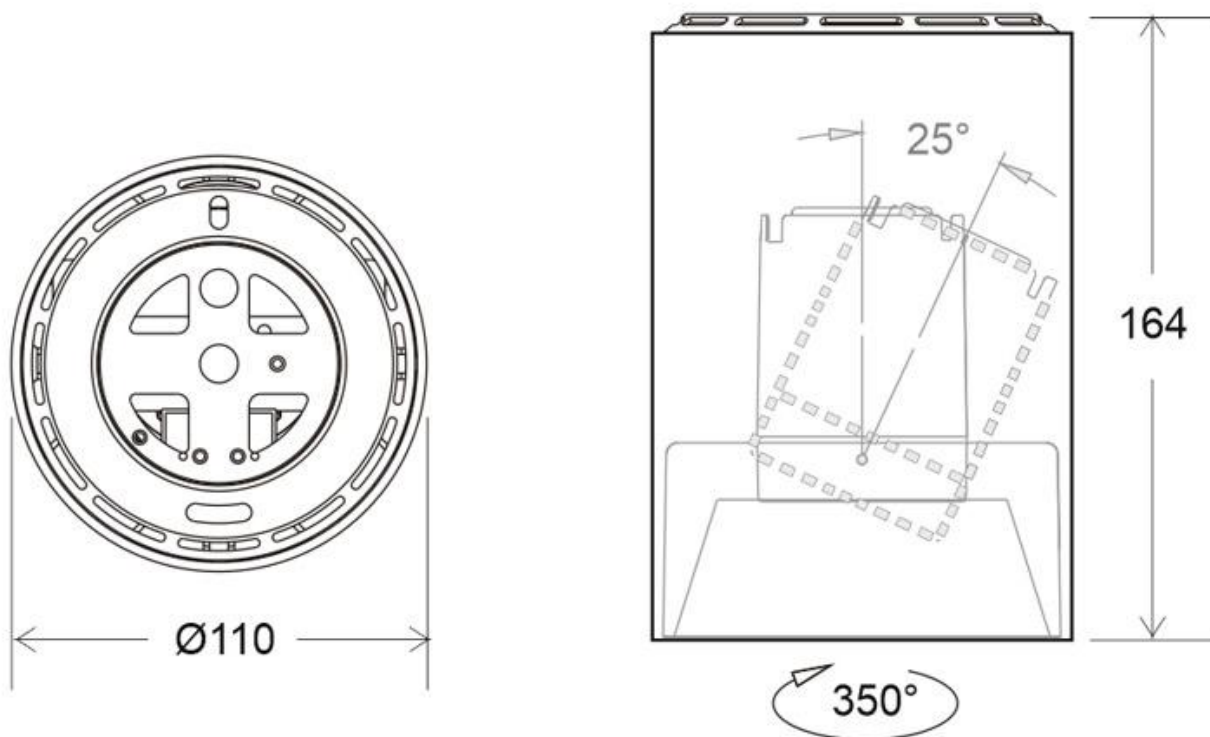

Referencia

LD1010864

Dimensiones del producto

110x110x164mm

Dimensiones del packaging

12x12x17cm

Certificados

CE
ROHS
ECORAE

DETALLES

Luminaria con reflector basculante anti-deslumbramiento incluido que permite alojar el LED profesional HOTEL SPOT LED de Ø55mm de 9 ó 15W (no incluidos) para la iluminación general de todo tipo de ambientes. De estilo minimalista fabricado en aluminio de alta calidad y lacado en color blanco mate.

Su diseño lo convierten en una pieza elegante y funcional muy apreciada por los profesionales de la decoración.

Ficha técnica

PROLUX Housing Round Ø110, negro

LEDBOX®

Con un refinado diseño de acabado mate. Es ideal para interiores modernos, en oficinas, comercios, viviendas, etc.

ESQUEMA DE INSTALACIÓN

Instalación

GALERIA

LINKS

- [PROLUX Housing Round Ø110, negro](#)
- [Appliques led de techo](#)
- [Serie Focos Prolux](#)
- [Serie HOTEL SPOT](#)

AVISO

Datos sujetos a cambios sin aviso. Excepto errores y omisiones. Asegúrese de utilizar el archivo más reciente posible.