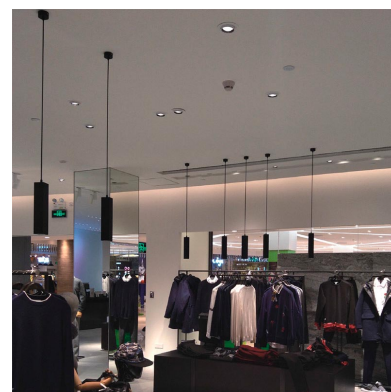

ideal para interiores modernos, en oficinas, comercios, viviendas, etc.

ESQUEMA DE INSTALACIÓN

Instalación

GALERIA

LINKS

- [PROLUX Suspend Housing Ø65, negro](#)
- [Appliques led de techo](#)
- [Serie Focos Prolux](#)
- [Serie HOTEL SPOT](#)