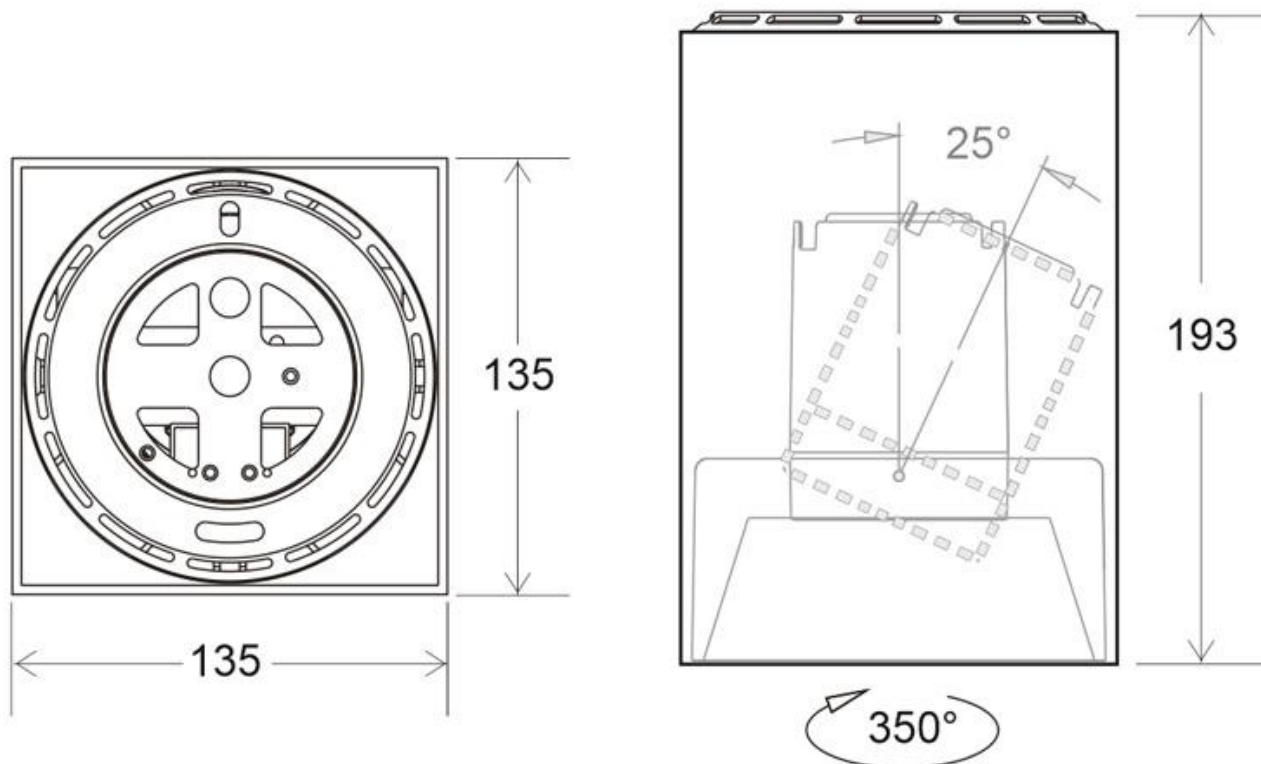

ESQUEMA DE INSTALACIÓN