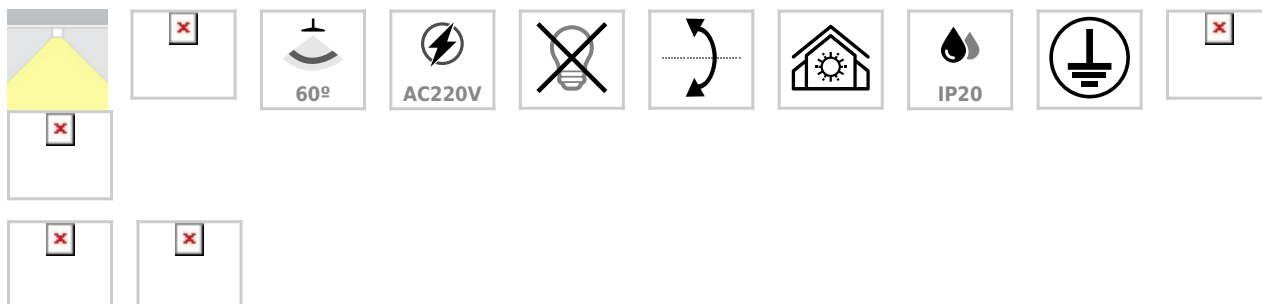

Foco carril blanco PROLUX Rail Housing Round Ø110

Foco de carril trifásico que permite alojar el LED profesional HOTEL SPOT LED de Ø55 de 9 ó 15W para la iluminación general de todo tipo de ambientes. De estilo minimalista fabricado en aluminio de alta calidad y lacado en color blanco mate. Ideal para proyectos profesionales. Incluye reflector basculante y conector trifásico para conectar a carril.

ESPECIFICACIONES

Puntos de Luz	1
Ángulo de apertura	60º
CRI	70
Alimentación	AC220V
Tensión de funcionamiento	AC100-240V
Otros	Housing, Kit todo incluido
Movilidad	Basculante
Color	blanco
Interior-exterior	Interior
Protección IP	IP20
Aislamiento electrico	Luminaria de clase I
Estilo	moderno
Estancia	salon,cocina,oficina

Referencia

LD1014242

Dimensiones del producto

110x110x164mm

Dimensiones del packaging

12x12x17cm

Certificados

CE
ROHS
ECORAE