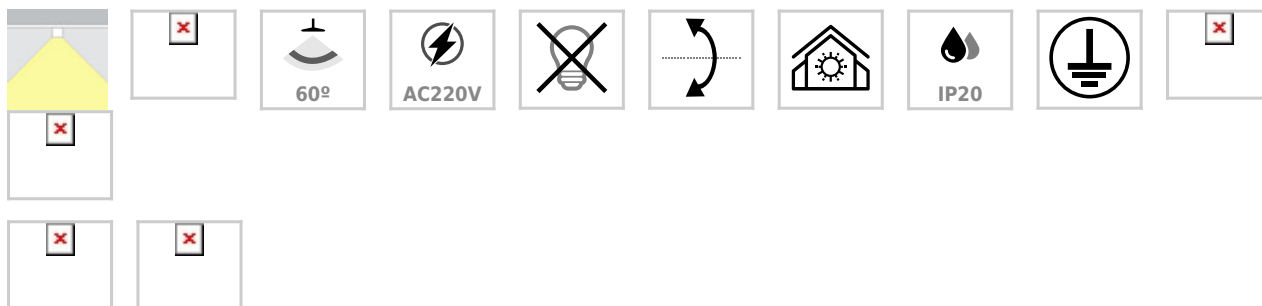

Foco de carril blanco PROLUX Rail Housing Square 110

Foco de carril trifásico que permite alojar el LED profesional HOTEL SPOT LED de Ø55 de 9 ó 15W para la iluminación general de todo tipo de ambientes. De estilo minimalista fabricado en aluminio de alta calidad y lacado en color blanco mate. Incluye reflector basculante y conector trifásico para conectar a carril.

ESPECIFICACIONES

Puntos de Luz	1
Ángulo de apertura	60º
CRI	70
Alimentación	AC220V
Tensión de funcionamiento	AC100-240V
Otros	Housing, Kit todo incluido
Movilidad	Basculante
Color	blanco
Interior-exterior	Interior
Protección IP	IP20
Aislamiento electrico	Luminaria de clase I
Estilo	moderno
Estancia	salon,cocina,oficina

Referencia

LD1014244

Dimensiones del producto

110x110x164mm

Dimensiones del packaging

12x12x17cm

Certificados

CE
ROHS
ECORAEE