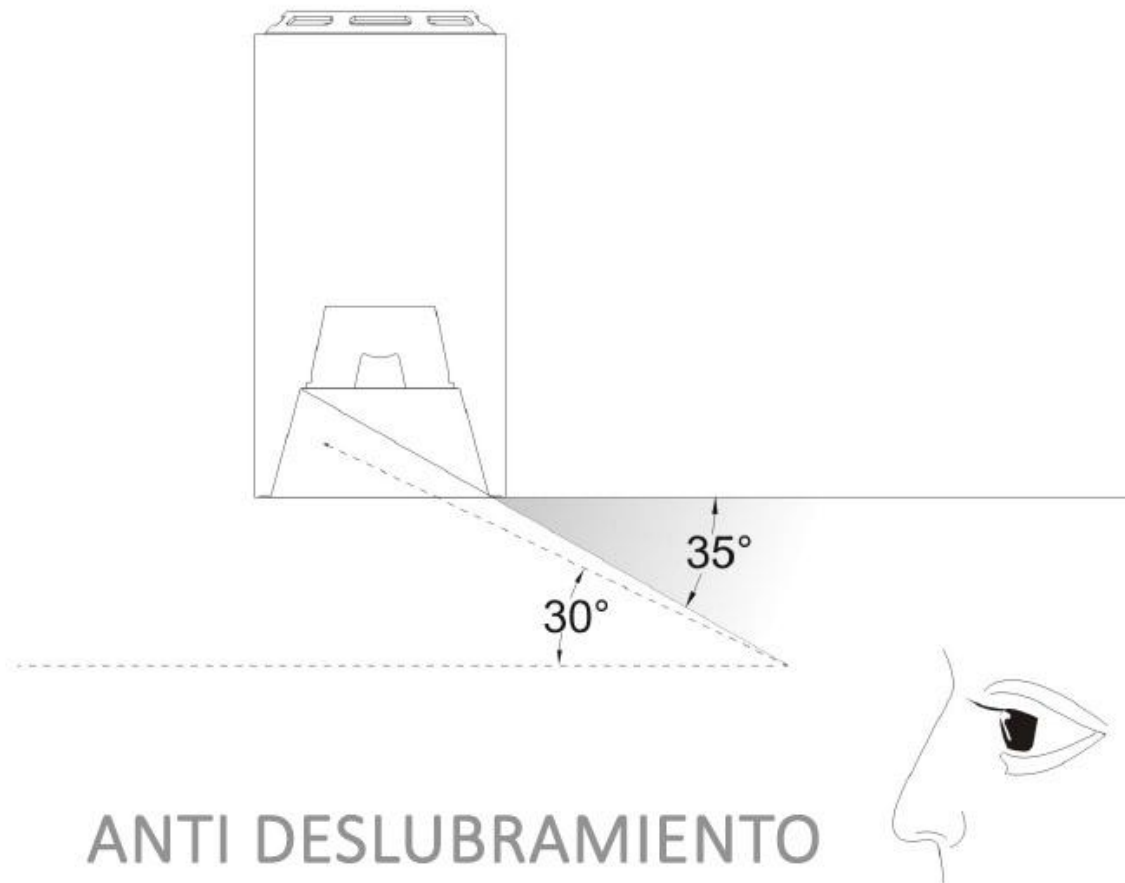

ESQUEMA DE INSTALACIÓN