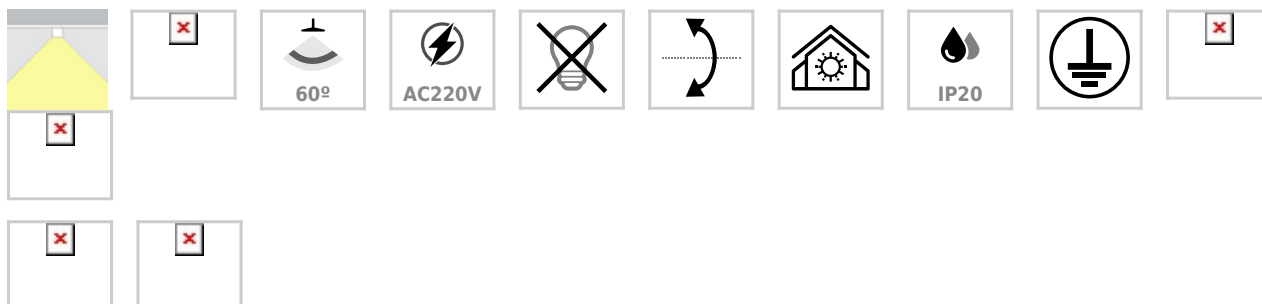

Foco de carril blanco PROLUX Rail Housing Square 110

Foco de carril trifásico que permite alojar el LED profesional HOTEL SPOT LED de Ø55 de 9 ó 15W para la iluminación general de todo tipo de ambientes. De estilo minimalista fabricado en aluminio de alta calidad y lacado en color blanco mate. Incluye reflector basculante y conector trifásico para conectar a carril.

ESPECIFICACIONES

Puntos de Luz	1
Ángulo de apertura	60º
CRI	70
Alimentación	AC220V
Tensión de funcionamiento	AC100-240V
Otros	Housing, Kit todo incluido
Movilidad	Basculante
Color	blanco
Interior-exterior	Interior
Protección IP	IP20
Aislamiento electrico	Luminaria de clase I
Estilo	moderno
Estancia	salon,cocina,oficina

Referencia

LD1014244

Dimensiones del producto

110x110x164mm

Dimensiones del packaging

12x12x17cm

Certificados

CE
ROHS
ECORAAE