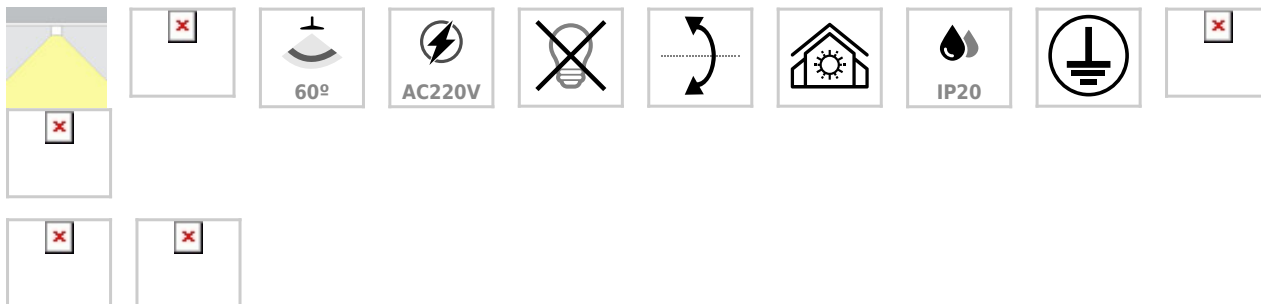

Foco carril blanco PROLUX Rail Housing Round Ø110

Foco de carril trifásico que permite alojar el LED profesional HOTEL SPOT LED de Ø55 de 9 ó 15W para la iluminación general de todo tipo de ambientes. De estilo minimalista fabricado en aluminio de alta calidad y lacado en color blanco mate. Ideal para proyectos profesionales. Incluye reflector basculante y conector trifásico para conectar a carril.

ESPECIFICACIONES

Puntos de Luz	1
Ángulo de apertura	60º
CRI	70
Alimentación	AC220V
Tensión de funcionamiento	AC100-240V
Otros	Housing, Kit todo incluido
Movilidad	Basculante
Color	blanco
Interior-exterior	Interior
Protección IP	IP20
Aislamiento electrico	Luminaria de clase I
Estilo	moderno
Estancia	salon,cocina,oficina

Referencia

LD1014242

Dimensiones del producto

110x110x164mm

Dimensiones del packaging

12x12x17cm

Certificados

CE
ROHS
ECORAE