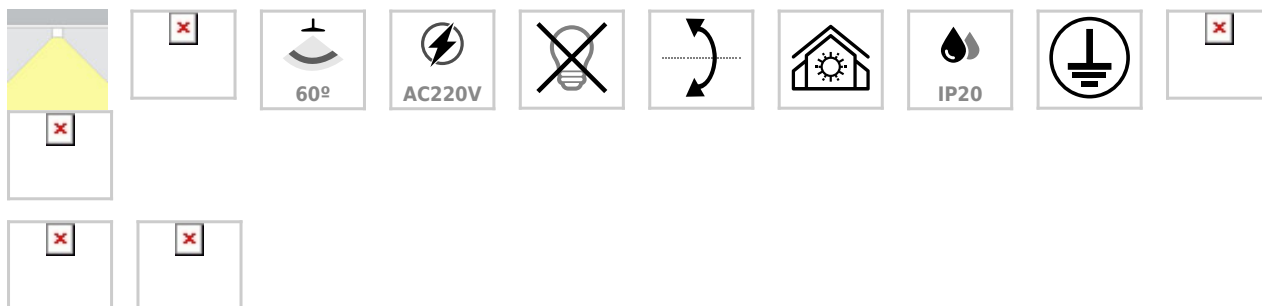

Foco LED Carril Trifásico Negro PROLUX Rail Housing Round Ø135

Foco Carril Trifásico Negro que permite alojar el LED profesional HOTEL SPOT LED de Ø135mm de 24W para la iluminación general de todo tipo de ambientes. De estilo minimalista fabricado en aluminio de alta calidad. Incluye reflector basculante y conector trifásico para conectar a carril.

ESPECIFICACIONES

Puntos de Luz	1
Ángulo de apertura	60º
CRI	70
Alimentación	AC220V
Tensión de funcionamiento	AC100-240V
Otros	Housing, Kit todo incluido
Movilidad	Basculante
Color	negro
Interior-exterior	Interior
Protección IP	IP20
Aislamiento electrico	Luminaria de clase I
Estilo	moderno
Estancia	salon,cocina,oficina

Referencia

LD1014247

Dimensiones del producto

135x135x193mm

Dimensiones del packaging

14x14x20cm

Certificados

CE
ROHS
ECORAE

DETALLES

Foco Carril Trifásico Negro con reflector basculante anti-deslumbramiento incluido que permite alojar el LED profesional HOTEL SPOT LED de Ø135mm de 24W (no incluidos) para la iluminación general de todo tipo de ambientes. De estilo minimalista fabricado en aluminio de alta calidad y lacado en color blanco mate.