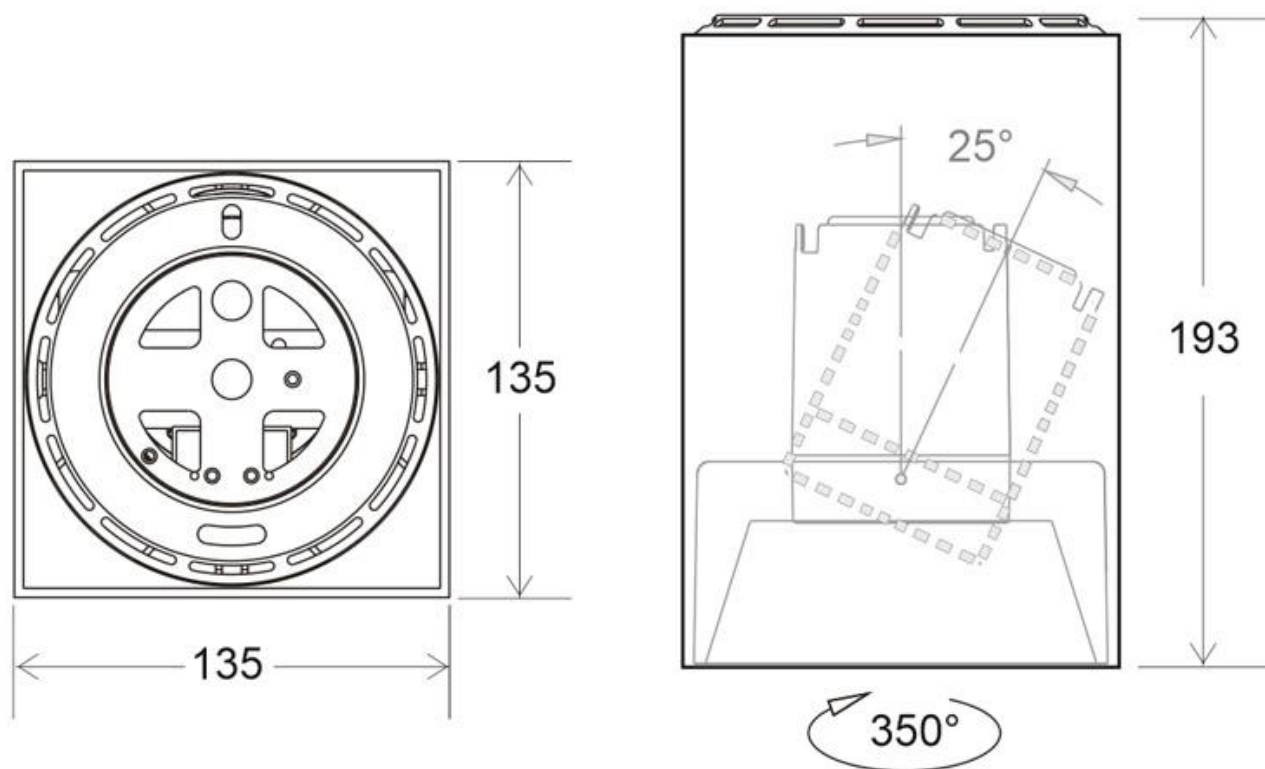

ESQUEMA DE INSTALACIÓN