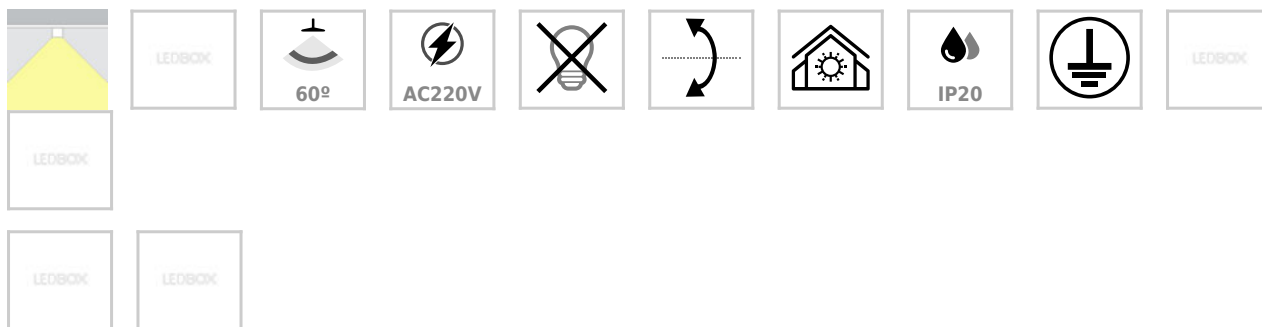

Foco de carril negro PROLUX Reail Housing Square 110

Foco de carril trifásico negro que permite alojar el LED profesional HOTEL SPOT LED de Ø55mm de 9 ó 15W para la iluminación general de todo tipo de ambientes. De estilo minimalista fabricado en aluminio de alta calidad. Incluye reflector basculante y conector trifásico para conectar a carril.

ESPECIFICACIONES

Puntos de Luz	1
Ángulo de apertura	60º
CRI	70
Alimentación	AC220V
Tensión de funcionamiento	AC100-240V
Otros	Housing, Kit todo incluido
Movilidad	Basculante
Color	negro
Interior-exterior	Interior
Protección IP	IP20
Aislamiento electrico	Luminaria de clase I
Estilo	moderno
Estancia	salon,cocina,oficina

Referencia

LD1014245

Dimensiones del producto

110x110x164mm

Dimensiones del packaging

12x12x17cm

Certificados

CE
ROHS
ECORAAE

DETALLES

Foco de carril trifásico negro con reflector basculante anti-deslumbramiento incluido que permite alojar el LED profesional HOTEL SPOT LED de Ø55mm de 9 ó 15W (no incluidos) para la iluminación general de todo tipo de ambientes. De estilo minimalista fabricado en aluminio de alta calidad y lacado en color blanco mate.