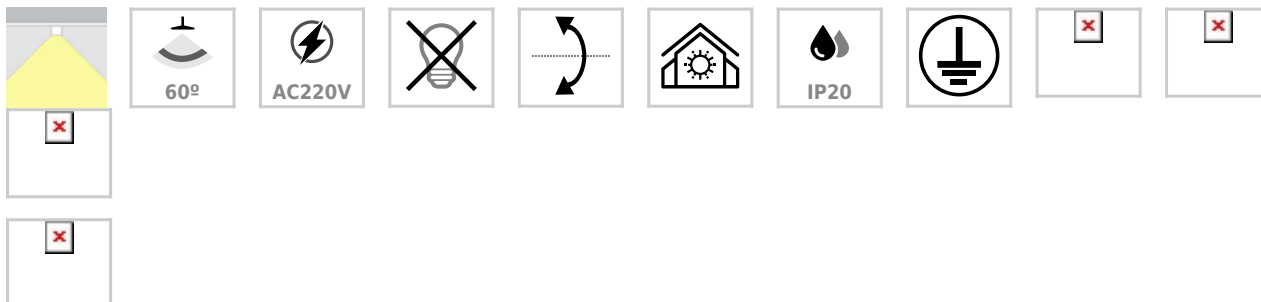

## Lámpara de techo blanca PROLUX Suspend Housing Square 110

Lámpara de techo blanca que permite alojar el LED profesional HOTEL SPOT LED de Ø55 de 9 ó 15W para la iluminación general de todo tipo de ambientes. De estilo minimalista fabricado en aluminio de alta calidad y lacado en color blanco mate. Permite su instalación en techo. Ideal para proyectos profesionales. Incluye reflector basculante.

#### Dimensiones del producto

110x110x164mm