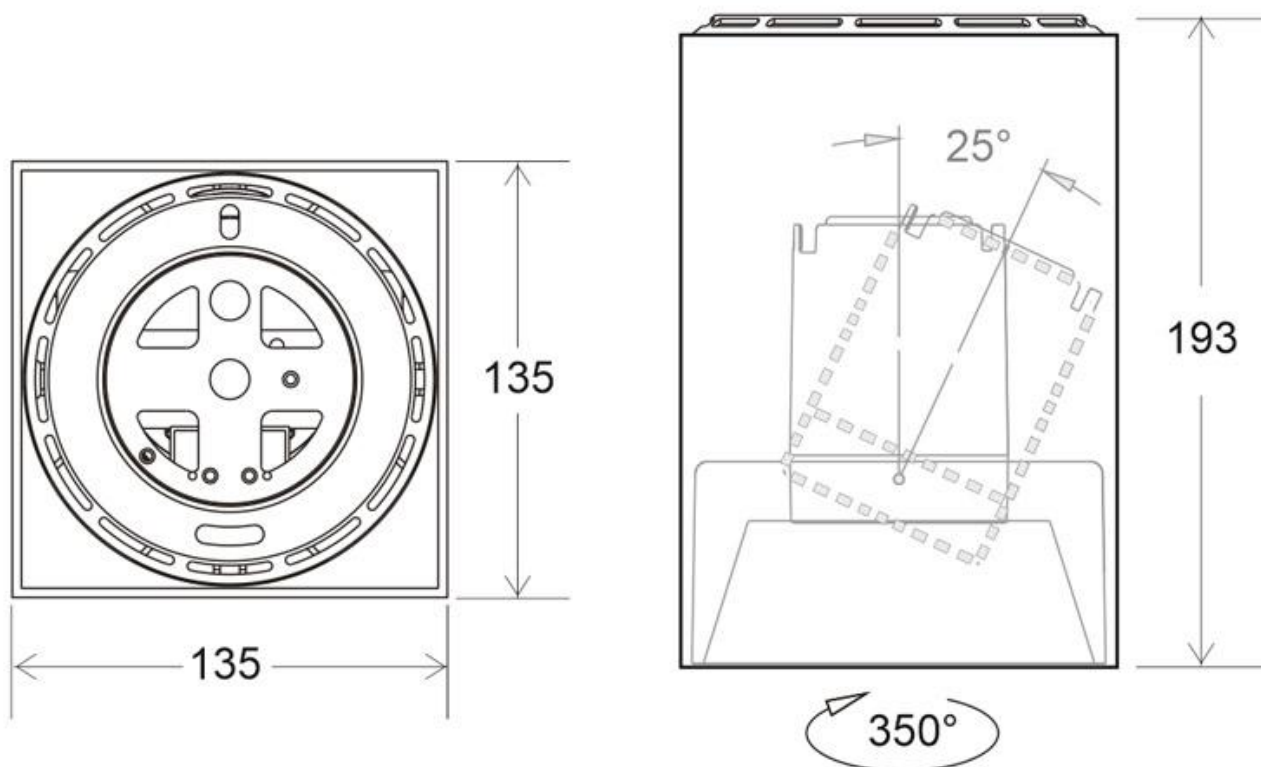

ESQUEMA DE INSTALACIÓN