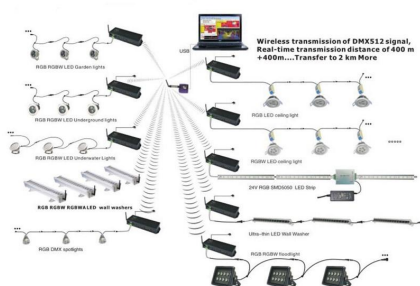

Instalación