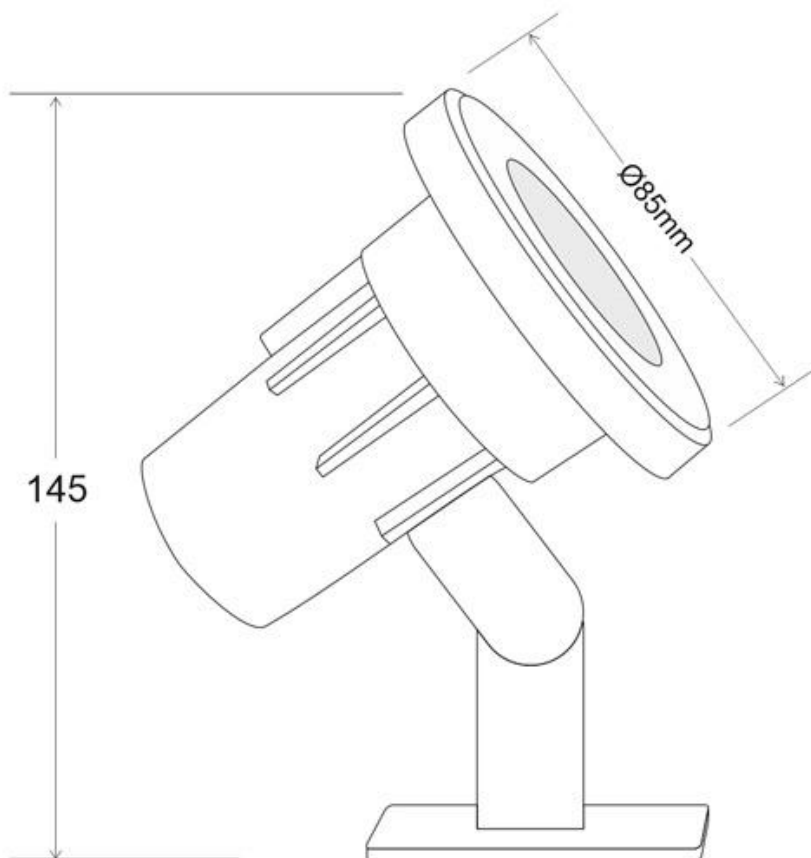

ESQUEMA DE INSTALACIÓN