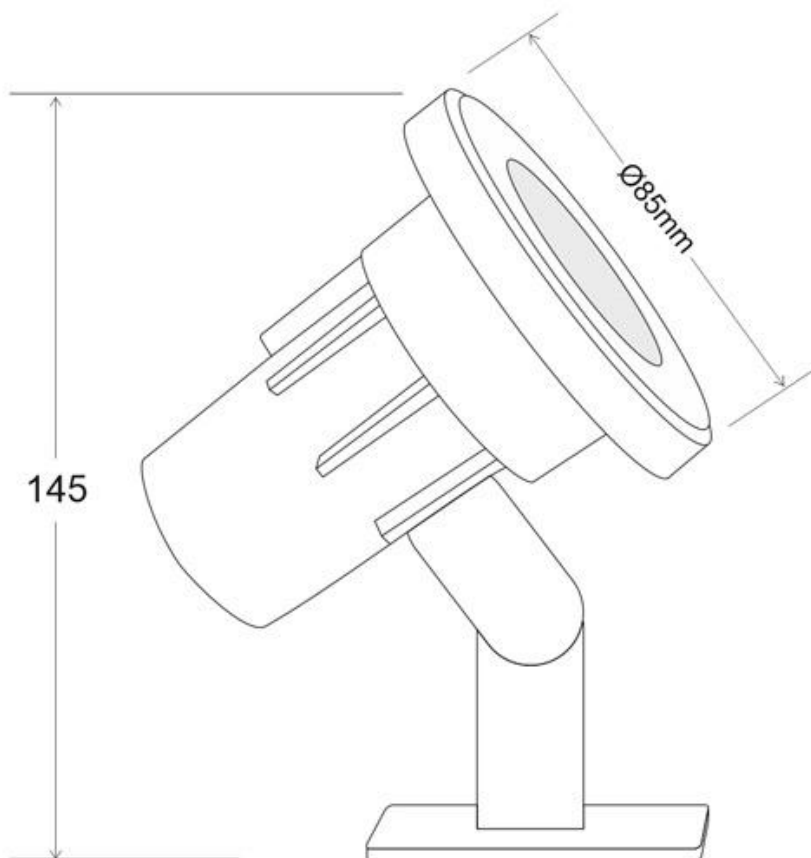

ESPECIFICACIONES

Potencia	24.24W
Ángulo de apertura	45º
Temperatura de color	RGB+3000K
CRI	80
Alimentación	
Chip	Osram RGB
Interior-exterior	Exterior
Protección IP	IP68
Iluminación para...	Sumergibles
Otros	Regulable
Tipo de regulación	TRIAC
Etiqueta energética	A+

Referencia

LD1021427

Color de luz

RGB + Blanco cálido Regulable

Dimensiones del producto

85x85x75mm

Dimensiones del packaging

15x15x18cm

Certificados

CE
ROHS
ECORAE

DETALLES

Foco LED para exterior con IP68 de alto rendimiento resistente al agua.

Ficha técnica

Foco LED Exterior GARLUX, DC12/24V, 24W, DMX512, RGBW, IP68

LEDBOX®

- Con cuerpo en acero inoxidable 316 de alta calidad y cristal endurecido, aporta resistencia y calidad además de una importante iluminación en cualquier lugar donde se necesite una total protección.
- Sus Led Osram de gran eficiencia brindan una luz de bajo consumo.
- Son perfectos para iluminación decorativa de exterior en lugares sumergidos, fuentes, espacios públicos, jardines, etc.
- Requiere fuente de alimentación DC12/24V y controlador DMX

ESQUEMA DE INSTALACIÓN

Instalación

GALERIA

Ficha técnica

Foco LED Exterior GARLUX, DC12/24V, 24W, DMX512, RGBW, IP68

LEDBOX®

AVISO

Datos sujetos a cambios sin aviso. Excepto errores y omisiones. Asegúrese de utilizar el archivo más reciente posible.