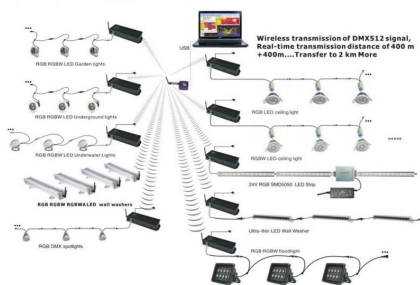

Certificados

CE
ROHS
ECORAE

DETALLES

Foco LED para exterior con IP68 de alto rendimiento resistente al agua.

Ficha técnica

Foco LED Exterior GARLUX, DC12/24V, 24W, DMX512, RGBW, IP68

LEDBOX®

- Con cuerpo en acero inoxidable 316 de alta calidad y cristal endurecido, aporta resistencia y calidad además de una importante iluminación en cualquier lugar donde se necesite una total protección.
- Sus Led Osram de gran eficiencia brindan una luz de bajo consumo.
- Son perfectos para iluminación decorativa de exterior en lugares sumergidos, fuentes, espacios públicos, jardines, etc.
- Requiere fuente de alimentación DC12/24V y controlador DMX

ESQUEMA DE INSTALACIÓN

Instalación

GALERIA

Ficha técnica

Foco LED Exterior GARLUX, DC12/24V, 24W, DMX512, RGBW, IP68

LEDBOX®

AVISO

Datos sujetos a cambios sin aviso. Excepto errores y omisiones. Asegúrese de utilizar el archivo más reciente posible.