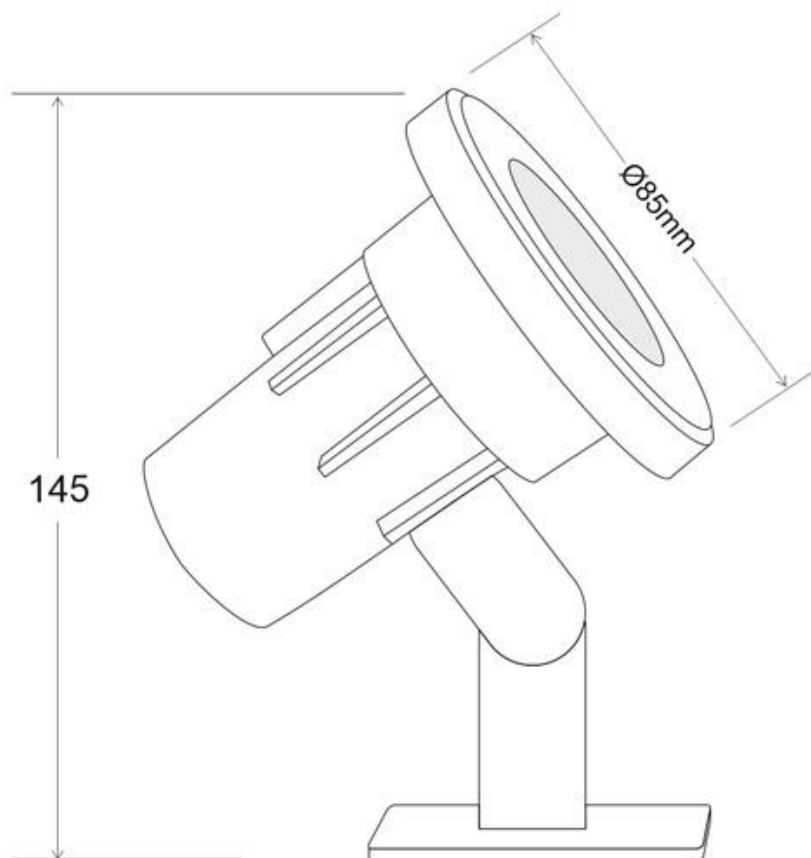

ESQUEMA DE INSTALACIÓN