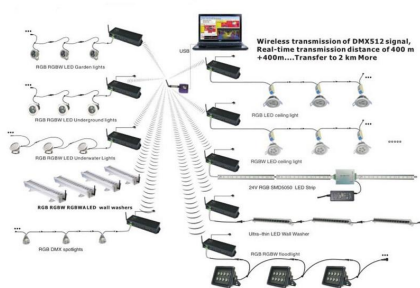

Ficha técnica

Foco LED Exterior GARLUX, DC12/24V, 24W, DMX512, RGBW, IP68

LEDBOX®

públicos, jardines, etc.

- Requiere fuente de alimentación DC12/24V y controlador DMX

ESQUEMA DE INSTALACIÓN

Instalación

GALERIA

Ficha técnica

Foco LED Exterior GARLUX, DC12/24V, 24W, DMX512, RGBW, IP68

LEDBOX®

AVISO

Datos sujetos a cambios sin aviso. Excepto errores y omisiones. Asegúrese de utilizar el archivo más reciente posible.