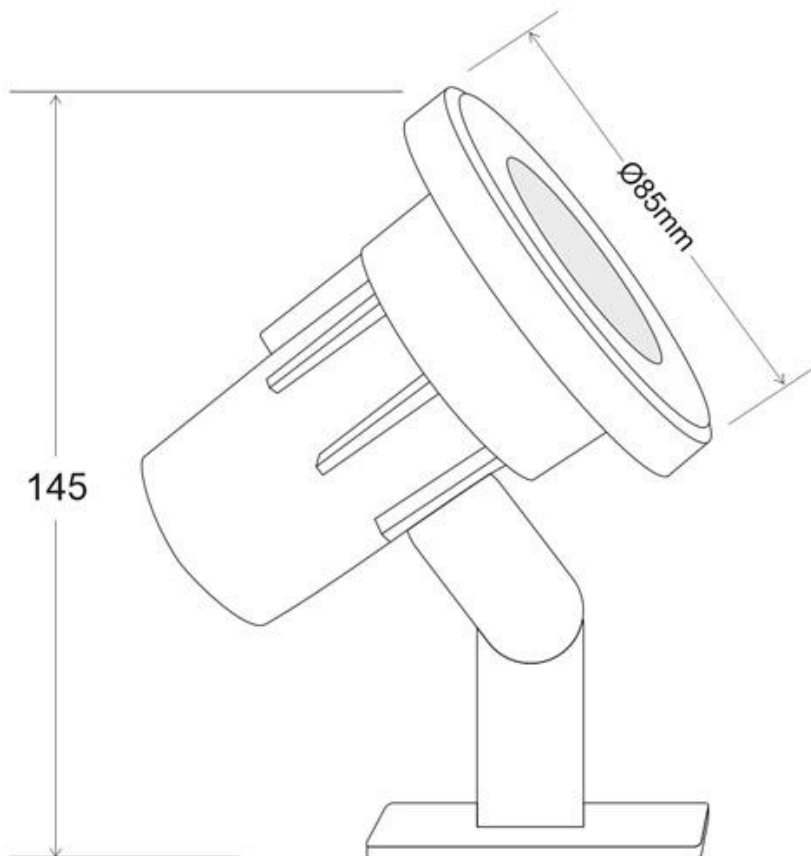

ESPECIFICACIONES

Potencia	24.24W
Ángulo de apertura	45º
Temperatura de color	RGB+3000K
CRI	80
Alimentación	
Chip	Osram RGB
Interior-exterior	Exterior
Protección IP	IP68
Otros	Regulable
Tipo de regulación	TRIAC
Etiqueta energética	A+

Referencia

LD1021427

Color de luz

RGB + Blanco cálido Regulable

Dimensiones del producto

85x85x75mm

Dimensiones del packaging

15x15x18cm

Ficha técnica

Foco LED Exterior GARLUX, DC12/24V, 24W, DMX512, RGBW, IP68

LEDBOX®

públicos, jardines, etc.

- Requiere fuente de alimentación DC12/24V y controlador DMX

ESQUEMA DE INSTALACIÓN

Instalación

GALERIA