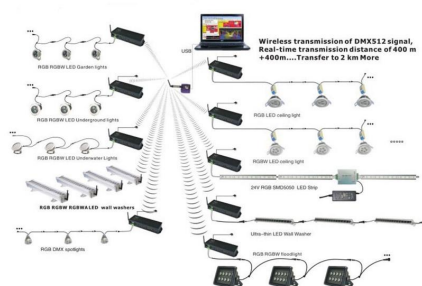

Instalación