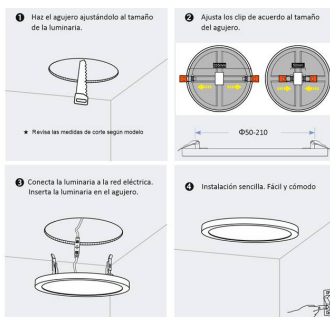

Downlight / Plafón Led KRAMFOR EPISTAR 20W Ajustable

Con un nuevo sistema que permite ajustarse perfectamente al diámetro del agujero gracias a un sencillo sistema de deslizamiento de los muelles de fijación desde Ø50mm hasta Ø210mm. Con chip led EPISTAR de alta luminosidad. Downlight Led 20w extraplano construido con cuerpo de aluminio y amplio difusor. Gran ángulo de apertura, proporciona iluminación general con una máxima eficiencia.

Dimensiones del producto
230x230x20mm

Dimensiones del packaging
25x25x3cm

Certificados
CE
ROHS
ECORAE

MODELOS

Color de luz	Temperatura color (k)	Luminosidad (lm)
Blanco cálido	3000K	1500lm
Blanco neutro	4000K	1600lm
Blanco frío	6000K	1700lm

DETALLES

Si tienes problemas porque el agujero es muy grande o muy pequeño para instalar el downlight, el nuevo modelo KRAMFOR LED te ofrece la solución con su sistema de **sujecciones ajustables** que te permiten adaptarlo a agujeros **desde Ø50mm hasta Ø210mm**. Un nuevo downlight LED 20w.

ESQUEMA DE INSTALACIÓN

Distribución lumínica

Instalación

GALERIA

AVISO

Datos sujetos a cambios sin aviso. Excepto errores y omisiones. Asegúrese de utilizar el archivo más reciente posible.