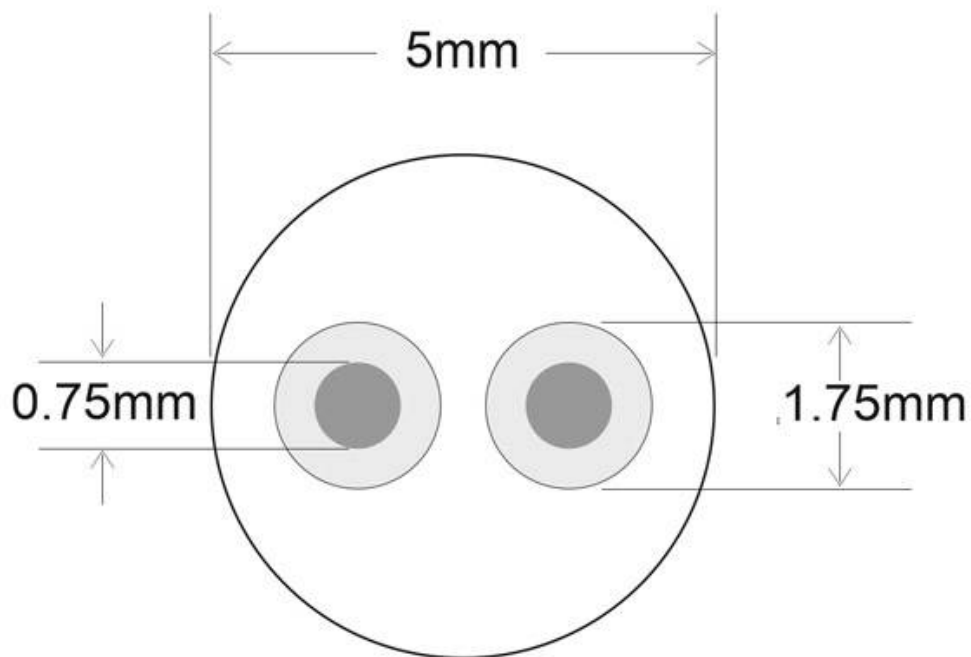

Cable de conexión DC Hembra 60cm transparente

Cable 2x0.75mm redondo con cubierta transparente de 2 hilos color silver, longitud 60cm, con conector DC hembra DC5.5*2.1.

ESPECIFICACIONES

Longitud (Metros)	1 metro
Interior-exterior	Interior

Referencia
LD1052078

Dimensiones del producto
5x600x5mm

Dimensiones del packaging
5x5x1cm

Certificados
CE
ROHS
ECORAE

DETALLES

Cable 2x0.75mm redondo con cubierta transparente de 2

hilos color silver, longitud 60cm, con conector DC hembra DC5.5*2.1.

ESQUEMA DE INSTALACIÓN

Ficha técnica

Cable de conexión DC Hembra 60cm transparente

LEDBOX®

GALERIA

AVISO

Datos sujetos a cambios sin aviso. Excepto errores y omisiones. Asegúrese de utilizar el archivo más reciente posible.