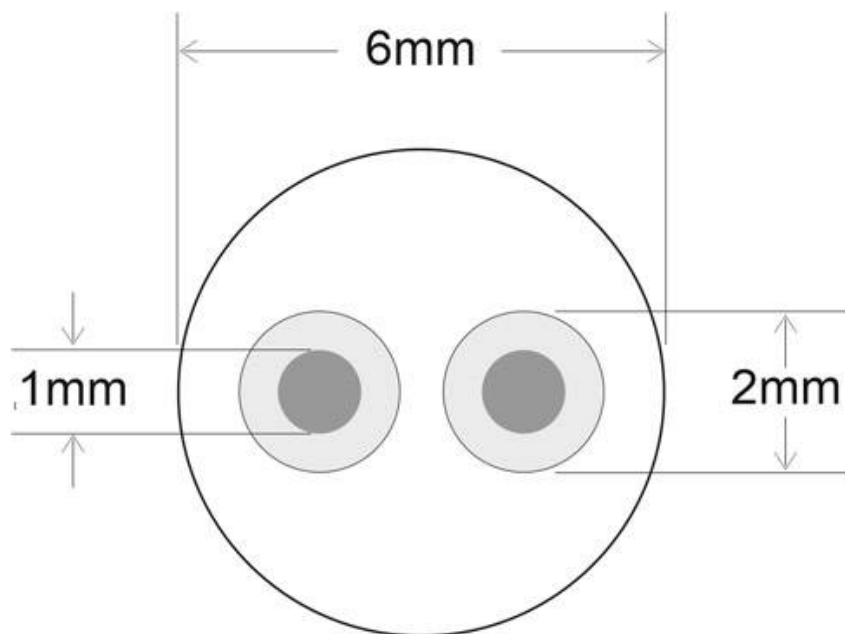

ESQUEMA DE INSTALACIÓN