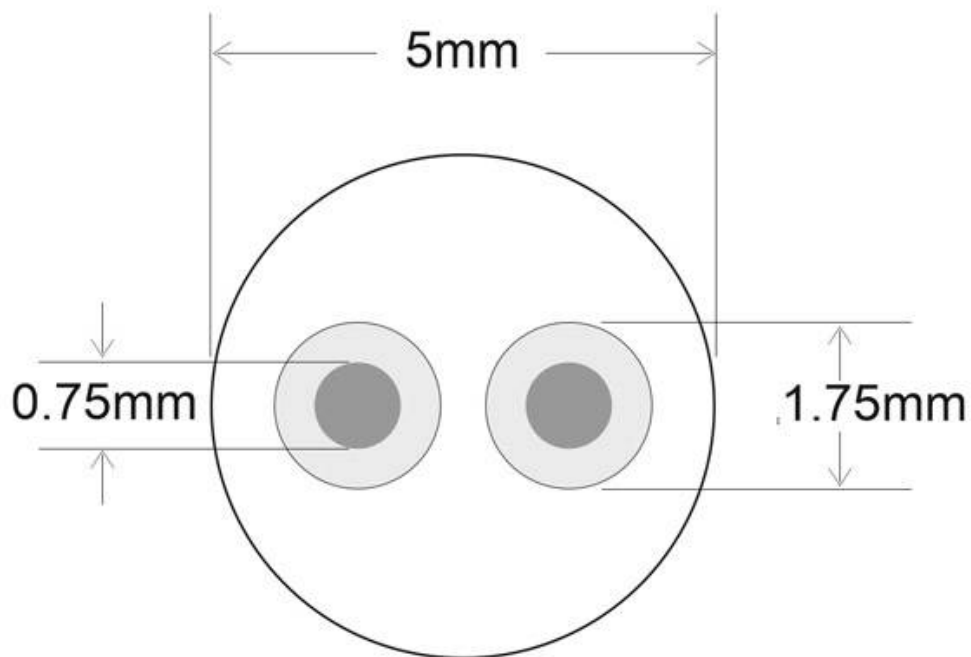

ESQUEMA DE INSTALACIÓN