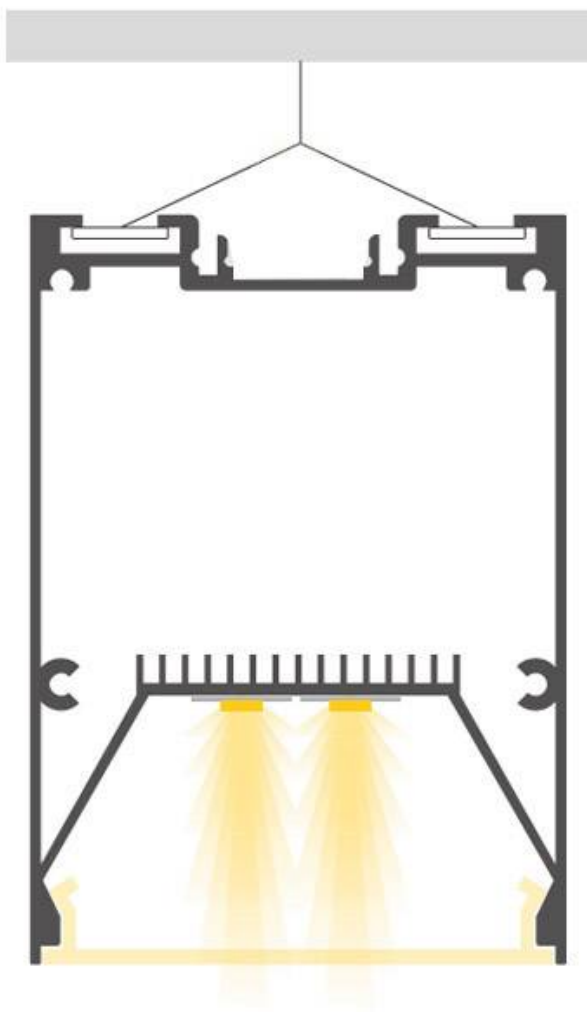

Ficha técnica

Lámpara colgante SERK, 70W, 208cm, TRIAC regulable, blanco

LEDBOX®

ESQUEMA DE INSTALACIÓN