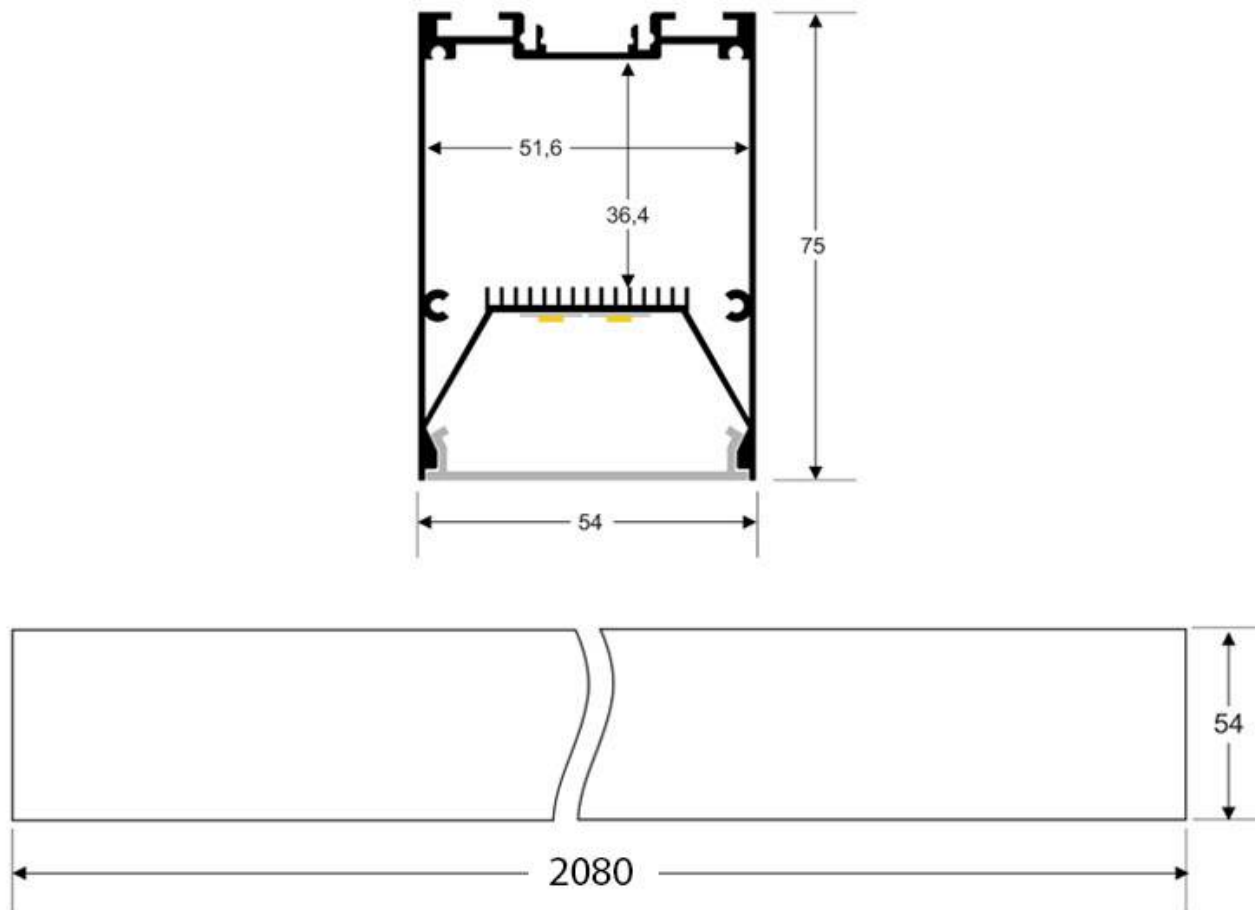

[Ver ficha online](#)

70W

EPISTAR

ESPECIFICACIONES

Otros	Perfil con luz, Regulable, Kit todo incluido
Potencia	70W
Flujo luminoso	5600lm, 6300lm, 7000lm
Temperatura de color	3000K, 4000K, 6000K
Chip	Epistar SMD2835
Tira led - Tipo perfil	6suspendida
Interior-exterior	Interior
Protección IP	IP40
Tipo de regulación	0_10
Etiqueta energética	A++

Dimensiones del producto

75x2080x54mm

Dimensiones del packaging

9x220x6cm

Certificados

CE
ROHS
ECORAAE
TUV

Ficha técnica

Lámpara colgante SERK, 70W, 208cm, 0-10V regulable, blanco

Es un verdadero punto de atracción en la decoración de cualquier ambiente a la vez que proporciona una iluminación general y de amplia difusión.

Incluye cables de suspensión que se pueden ajustar a la medida deseada fácilmente hasta 1,5 metro de longitud.

Ficha técnica

Lámpara colgante SERK, 70W, 208cm, 0-10V regulable, blanco

LEDBOX®

ESQUEMA DE INSTALACIÓN

Ficha técnica

Lámpara colgante SERK, 70W, 208cm, 0-10V regulable, blanco

LEDBOX®

GALERIA