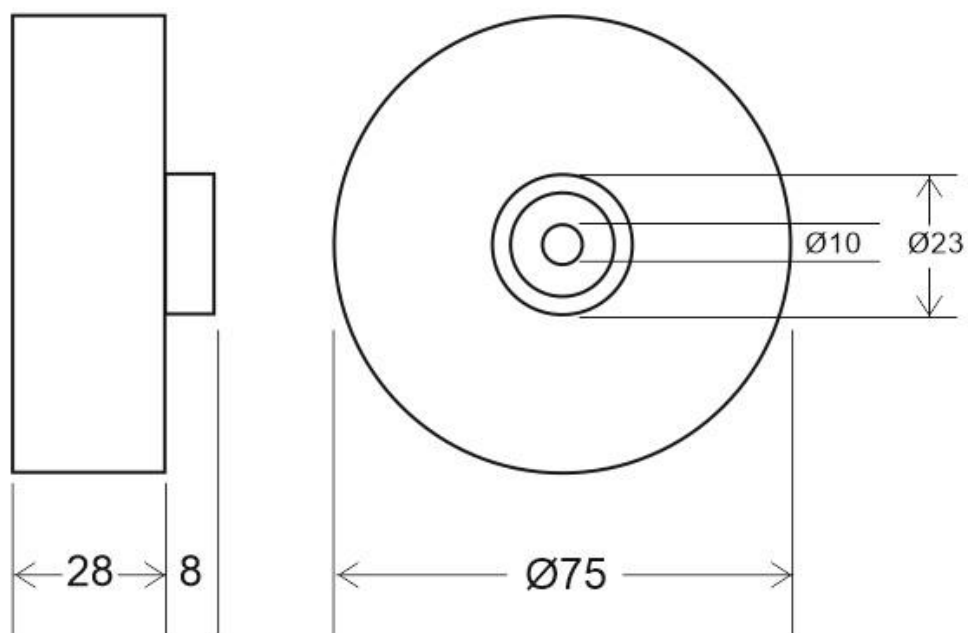

Interior

Referencia

LD2013062

Dimensiones del producto

75x75x28mm

Dimensiones del packaging

8x8x3cm

Certificados

CE

ROHS

ECORAEE

DETALLES

Florón redondo lacado color negro mate, Ø75x28mm. Facilita la instalación y oculta los cables de conexión de las lámparas suspendidas.

Incluye pasador para sujetar cable redondo de Ø6mm.

Incluye herrajes de insalación: tornillos y tacos para sujección a techo. Tuerca hueca Ø10mm. Sujetacables cromado. Tornillo y llave allen.

Opcionalmente puedes poner el sujetacables LD1052025 para cables de acero o fishing line.

ESQUEMA DE INSTALACIÓN

Ficha técnica

Florón redondo negro, diámetro 75mm y cable 6mm

LEDBOX®

GALERIA

Ficha técnica

Florón redondo negro, diámetro 75mm y cable 6mm

LEDBOX®