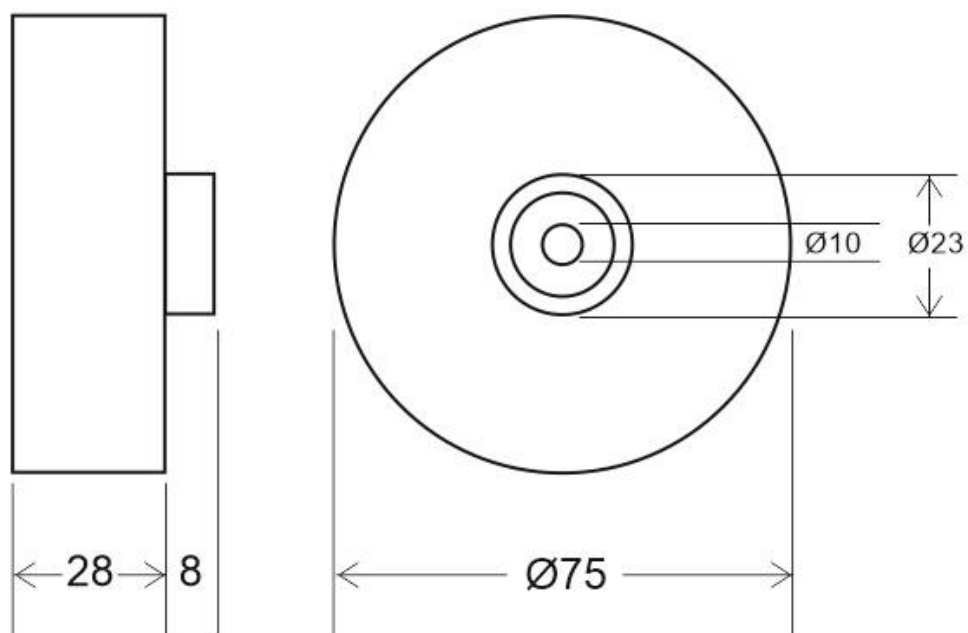

ESQUEMA DE INSTALACIÓN