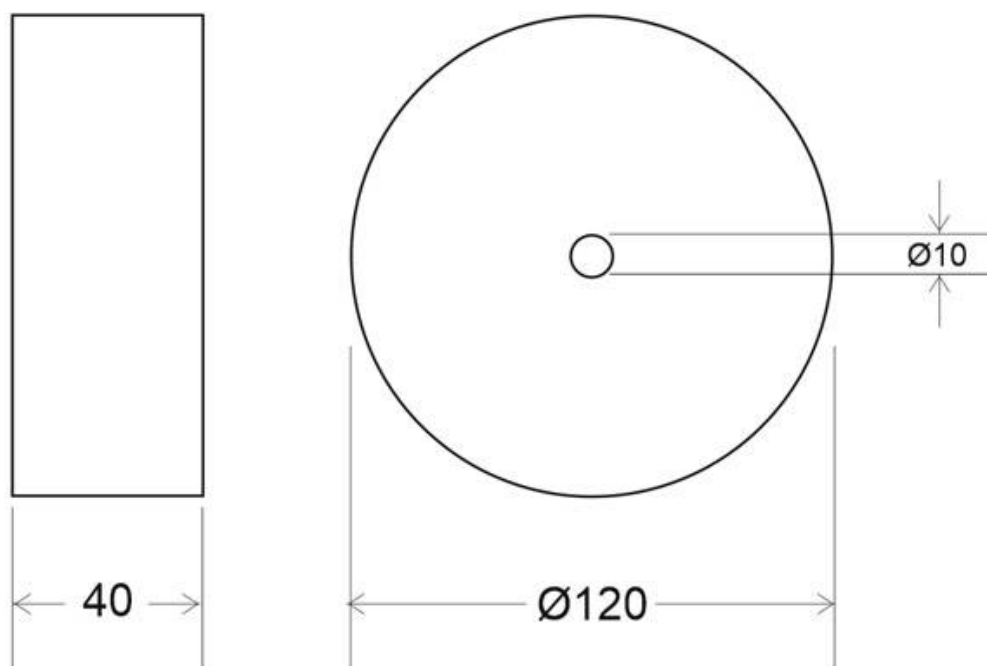

ESQUEMA DE INSTALACIÓN