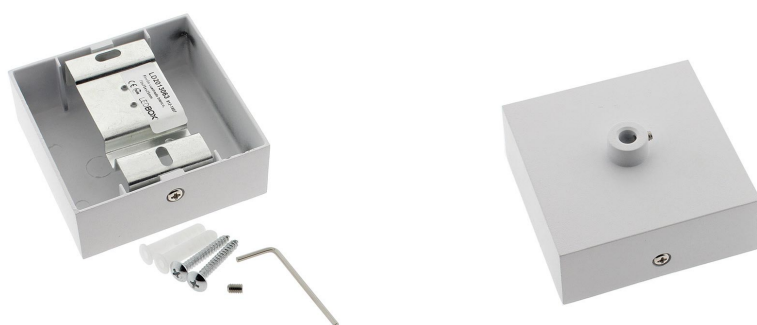

Florón cuadrado blanco, 80x80mm, Ø6mm

Florón cuadrado lacado color blanco mate, 80x80x28mm. Facilita la instalación y oculta los cables de conexión de las lámparas suspendidas.

[Ver ficha online](#)

ESPECIFICACIONES

Certificados

CE

ROHS

ECORAEE

DETALLES

Florón cuadrado lacado color blanco mate, 80x80x28mm. Facilita la instalación y oculta los cables de conexión de las lámparas suspendidas.

Incluye pasador para sujetar cable redondo de Ø6mm.

Incluye herrajes de insalación: tornillos y tacos para sujección a techo. Tuerca hueca Ø10mm. Tornillo y llave allen.

ESQUEMA DE INSTALACIÓN

Ficha técnica

Florón cuadrado blanco, 80x80mm, Ø6mm

LEDBOX®

GALERIA

Ficha técnica

Florón cuadrado blanco, 80x80mm, Ø6mm

LEDBOX®

LINKS

- [Florón cuadrado blanco, 80x80mm, Ø6mm](#)
- [Accesorios](#)

AVISO

Datos sujetos a cambios sin aviso. Excepto errores y omisiones. Asegúrese de utilizar el archivo más reciente posible.