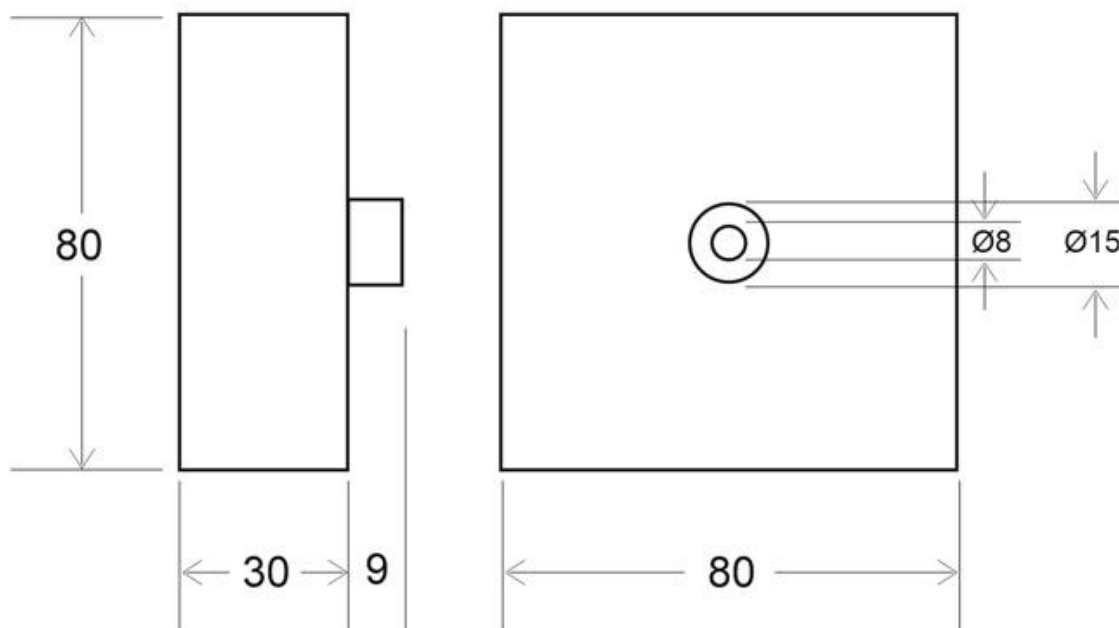

Interior-exterior

Interior

Referencia

LD2013063

Dimensiones del producto

80x80x30mm

Dimensiones del packaging

9x9x5cm

Certificados

CE

ROHS

ECORAEE

DETALLES

Florón cuadrado lacado color blanco mate, 80x80x28mm. Facilita la instalación y oculta los cables de conexión de las lámparas suspendidas.

Incluye pasador para sujetar cable redondo de Ø6mm.

Incluye herrajes de insalación: tornillos y tacos para sujección a techo. Tuerca hueca Ø10mm. Tornillo y llave allen.

ESQUEMA DE INSTALACIÓN

Ficha técnica

Florón cuadrado blanco, 80x80mm, Ø6mm

LEDBOX®

GALERIA

Ficha técnica

Florón cuadrado blanco, 80x80mm, Ø6mm

LEDBOX®

LINKS

- [Florón cuadrado blanco, 80x80mm, Ø6mm](#)
- [Accesorios](#)

AVISO

Datos sujetos a cambios sin aviso. Excepto errores y omisiones. Asegúrese de utilizar el archivo más reciente posible.