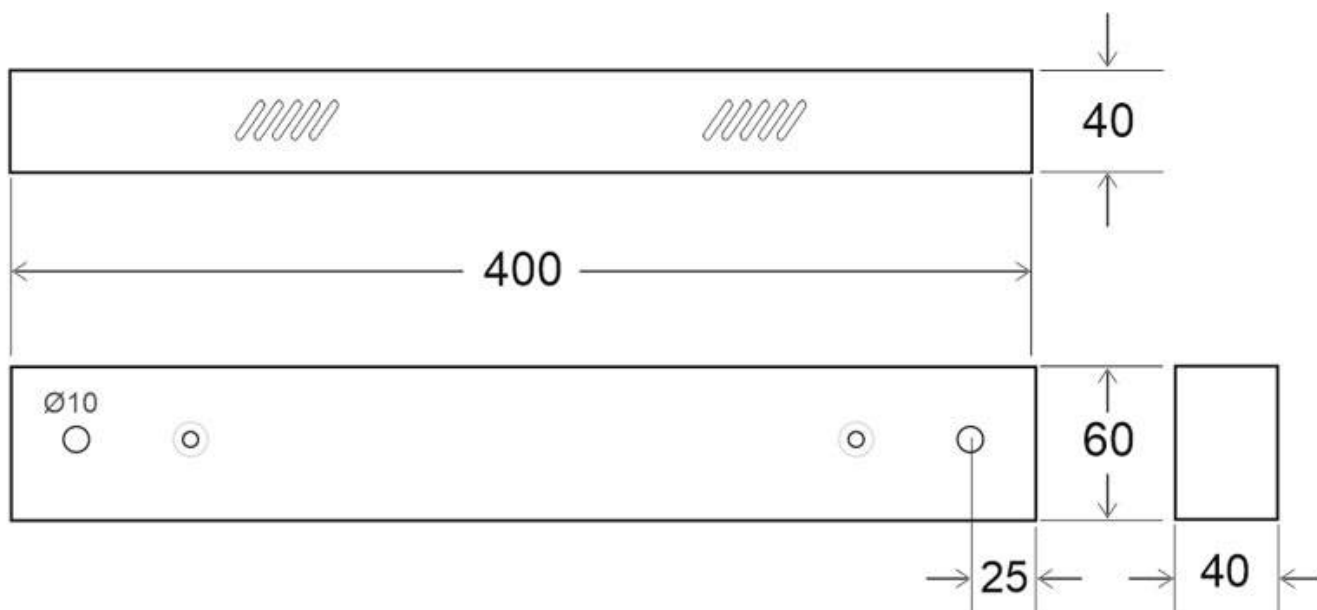

Florón rectangular silver 400x60mm

Florón rectangular silver, 400x60x40mm

[Ver ficha online](#)

ESPECIFICACIONES

Interior-exterior

Interior

Referencia

LD2013053

Dimensiones del producto

60x400x40mm

Dimensiones del packaging

6x40x4cm

Certificados

CE
ROHS
ECORAE

DETALLES

Florón rectangular silver, 400x60x40mm

ESQUEMA DE INSTALACIÓN

Ficha técnica

Florón rectangular silver 400x60mm

LEDBOX®

GALERIA

LINKS

- [Florón rectangular silver 400x60mm](#)
- [Accesorios](#)

AVISO