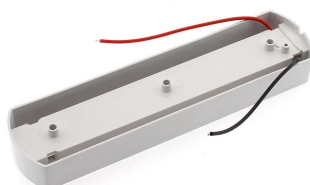

Base para techo de Carril Monofásico, blanco

Base de carril compatible con todos nuestro focos de carril monofásicos. Ideal, para hacer instalaciones individuales de manera rápida, sencilla y eficaz. También disponible en color NEGRO.

ESPECIFICACIONES

Alimentación	AC220V
Foco carril - Tipo	Monofásico
Color	blanco
Interior-exterior	Interior
Protección IP	IP20

Referencia

LD1014272

Dimensiones del producto

50x200x23mm

Dimensiones del packaging

10x22x10cm

Certificados

CE

DETALLES

Base de carril compatible con todos nuestro focos de carril monofásico. Ideal, para hacer instalaciones individuales de manera rápida, sencilla y eficaz.

Instala focos de carril monofásico de una forma muy sencilla con la nueva base para techo de 20cm de largo.

[Disponible también en color negro](#)

Ficha técnica

Base para techo de Carril Monofásico, blanco

LEDBOX®

GALERIA

AVISO

Datos sujetos a cambios sin aviso. Excepto errores y omisiones. Asegúrese de utilizar el archivo más reciente posible.