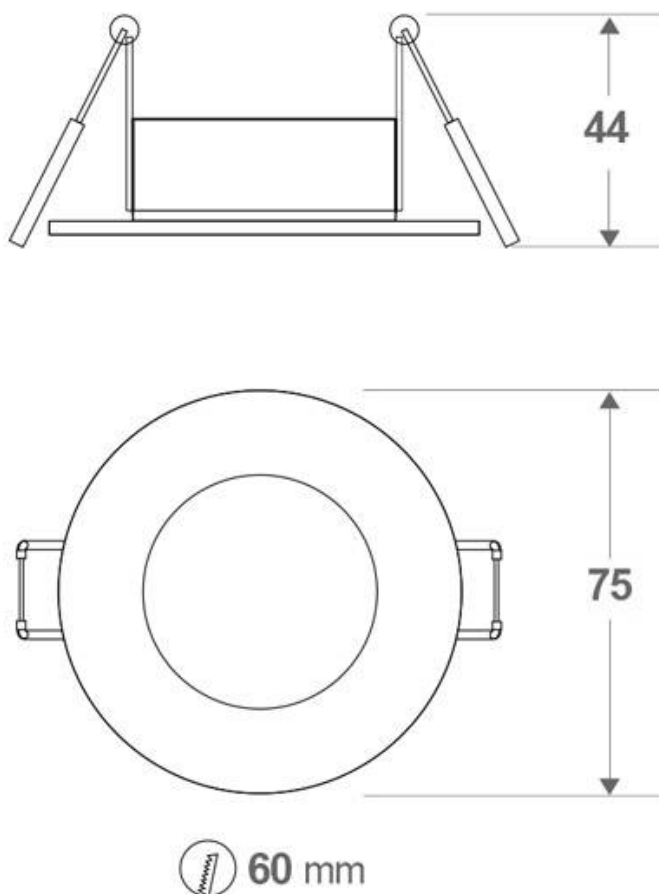

[Ver ficha online](#)

ESPECIFICACIONES

Forma y corte	60mm
Otros	Housing
Interior-externo	Interior

Referencia

LD1011072

Dimensiones del producto

75x75x44mm

Dimensiones del packaging

8,5x8,5x5cm

Certificados

CE

DETALLES

Aro fijo con diseño moderno y elegante. Podrás instalar todas nuestras dicroicas de forma rápida y sencilla. Es ideal para instalar en salones, dormitorios, aseos... oficinas, zonas de paso...

ESQUEMA DE INSTALACIÓN

GALERIA

LINKS

- [Spot fijo redondo Blanco](#)
- [Downlights led](#)

AVISO

Datos sujetos a cambios sin aviso. Excepto errores y omisiones. Asegúrese de utilizar el archivo más reciente posible.