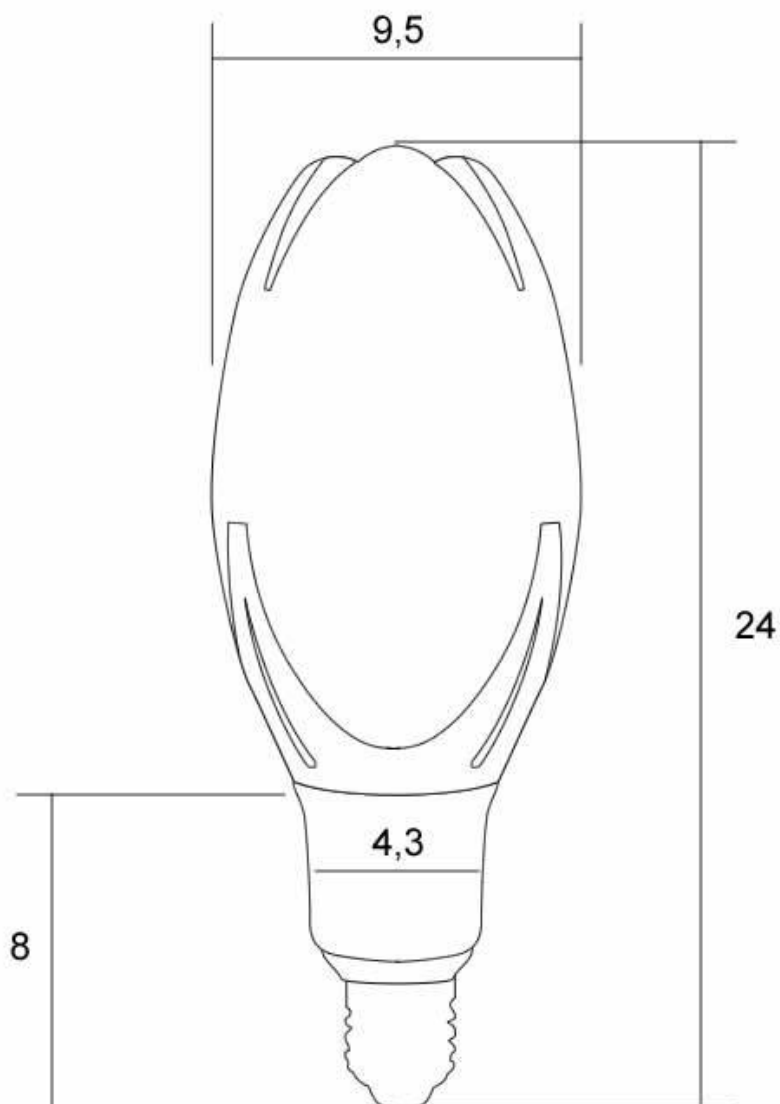

Ficha técnica

Bombilla LED STREET E27, 30W

LEDBOX®

ESQUEMA DE INSTALACIÓN

GALERIA

AVISO

Datos sujetos a cambios sin aviso. Excepto errores y omisiones. Asegúrese de utilizar el archivo más reciente posible.