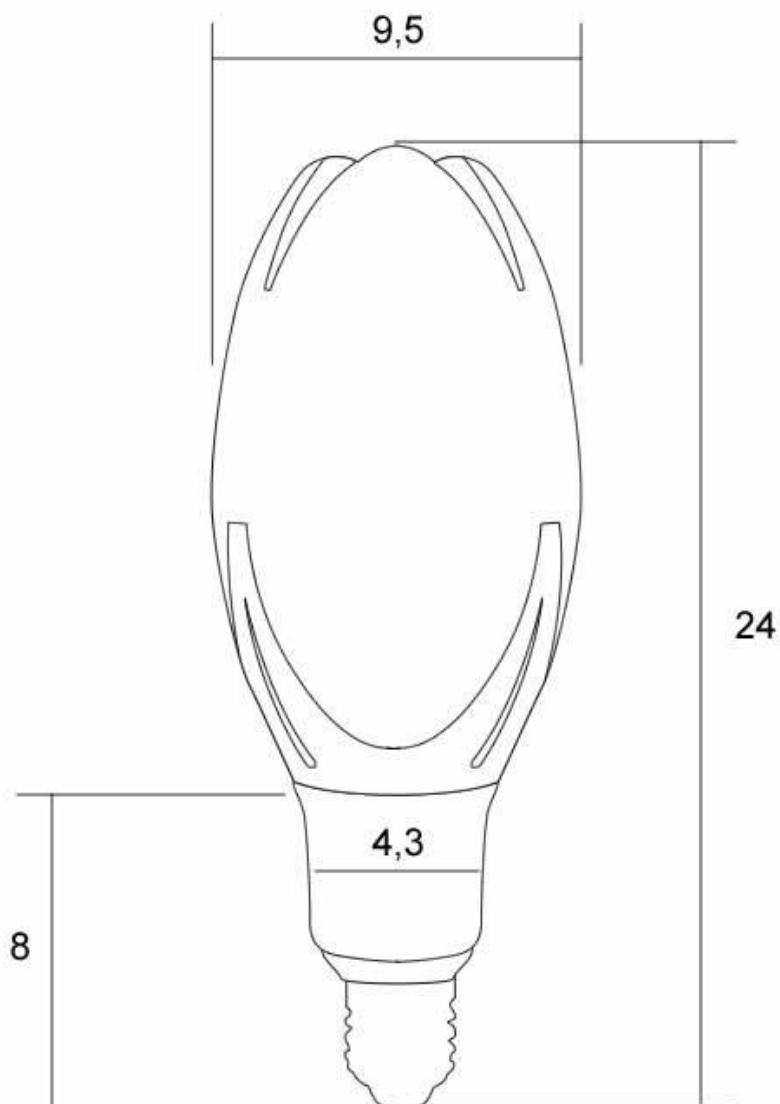

Ficha técnica

Bombilla LED STREET E27, 30W

LEDBOX[®]

ESQUEMA DE INSTALACIÓN

GALERIA

AVISO

Datos sujetos a cambios sin aviso. Excepto errores y omisiones. Asegúrese de utilizar el archivo más reciente posible.