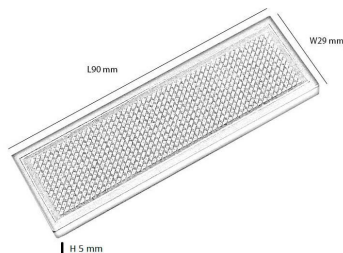

Rótulo LED mini Rojo DC 3.6V

Tablero Indicador de Led MINI Rojo. Con este rótulo llamarás la atención allá donde vayas. Dispone de un imperdible o un imán para ponerlo donde tu quieras.

ESPECIFICACIONES

5x90x29mm

Dimensiones del packaging

2x12x5cm

Certificados

CE

DETALLES

Tablero Indicador de Led MINI color Rojo. Con este rótulo llamarás la atención allá donde vayas. Dispone de un imperdible o un imán para ponerlo donde tu quieras.

- Material de Construcción: Termoplástico
- Tiempo de Carga (h): 4H
- Tiempo de Descarga (h): 3H

Ficha técnica

Rótulo LED mini Rojo DC 3.6V

LEDBOX[®]

GALERIA

AVISO

Datos sujetos a cambios sin aviso. Excepto errores y omisiones. Asegúrese de utilizar el archivo más reciente posible.