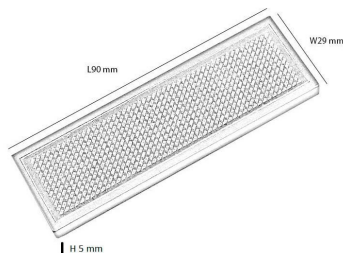

Ficha técnica

Rótulo LED mini, Verde DC 3.6V

LEDBOX®

GALERIA