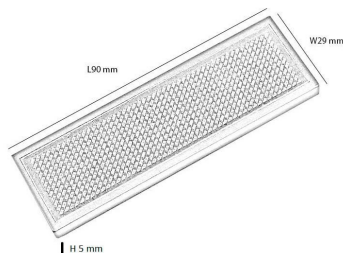

Ficha técnica

Rótulo LED mini, Azul DC 3.6V

LEDBOX®

GALERIA