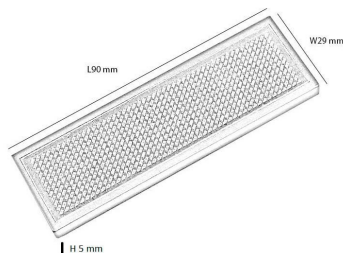

Rótulo LED mini, Azul DC 3.6V

Tablero Indicador de Led MINI. Con este rótulo llamarás la atención allá donde vayas. Dispone de un imperdible o un imán para ponerlo donde tu quieras.

120°

IP20

ESPECIFICACIONES

5x90x29mm

Dimensiones del packaging

2x12x5cm

Certificados

CE

DETALLES

Tablero Indicador de Led MINI color Azul. Con este rótulo llamarás la atención allá donde vayas. Dispone de un imperdible o un imán para ponerlo donde tu quieras.

- Material de Construcción: Termoplástico
- Tiempo de Carga (h): 4H
- Tiempo de Descarga (h): 3H

Ficha técnica

Rótulo LED mini, Azul DC 3.6V

LEDBOX[®]

GALERIA

AVISO

Datos sujetos a cambios sin aviso. Excepto errores y omisiones. Asegúrese de utilizar el archivo más reciente posible.