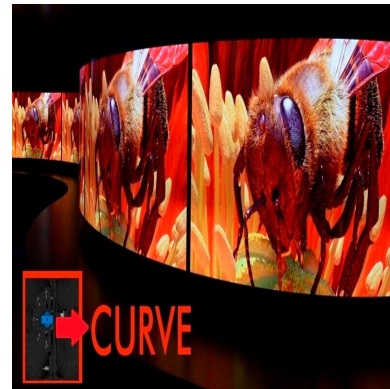

Ficha técnica

Rótulo LED Modular, Pixel 4.81 RGB, 2m2, 8 Módulos + Control

LEDBOX®

GALERIA

2m²

PIXEL
4,81