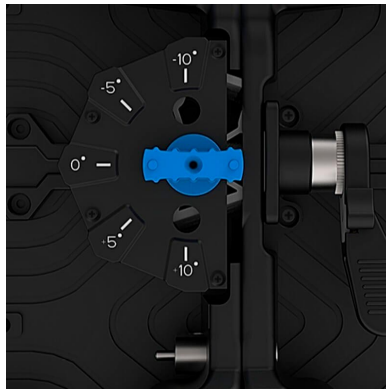

Ficha técnica

Rótulo LED Modular, Pixel 4.81 RGB, 2m2, 8 Módulos + Control

LEDBOX®

GALERIA

2m²

PIXEL
4,81