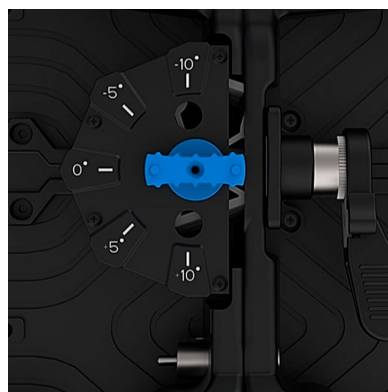

Ficha técnica

Rótulo LED Modular, Pixel 3.91 RGB, 1m2, 4 Módulos + Control

LEDBOX®

GALERIA