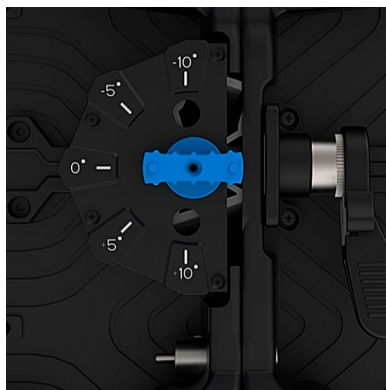

Ficha técnica

Rótulo LED Modular, Pixel 3.91, RGB, 50cmx50cm, Módulo Apilable

LEDBOX®

Ficha técnica

Rótulo LED Modular, Pixel 3.91, RGB, 50cmx50cm, Módulo Apilable

LEDBOX®

GALERIA

PIXEL
3,91