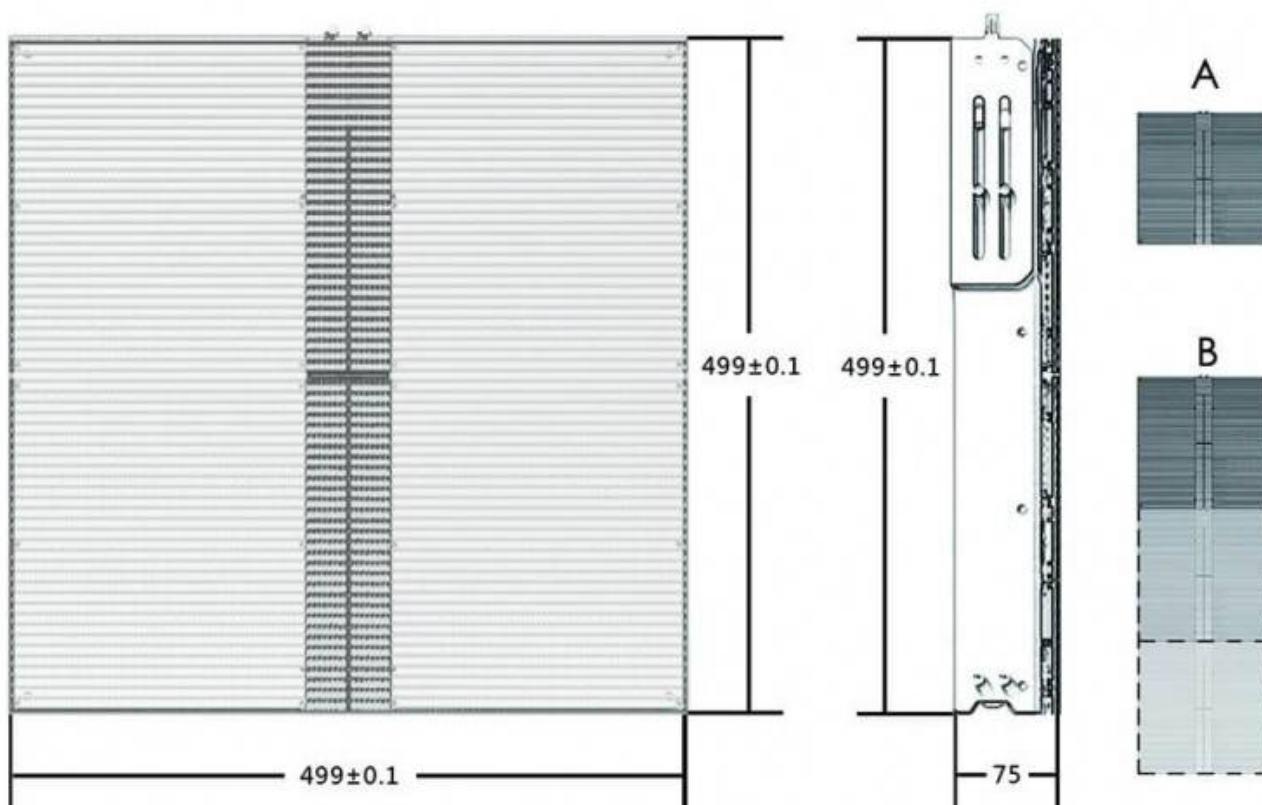

ESQUEMA DE INSTALACIÓN