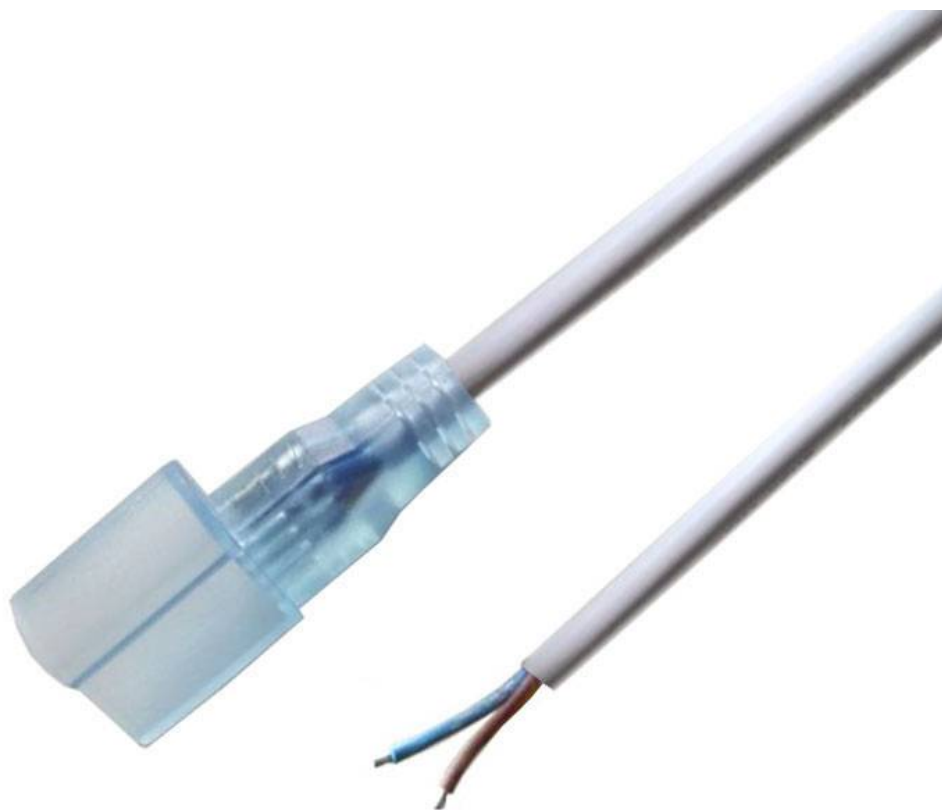

Conexión cable NEON MINI, 8x16mm

Cable de conexión para conectar el LED NEON Flex MINI a una fuente de alimentación o controlador. Longitud 15 cm. Conectores 8x16mm.

[Ver ficha online](#)

ESPECIFICACIONES

| | |
|---------------------|----------|
| Longitud (Metros) | < 50 cm |
| Interior-exterior | Interior |
| Etiqueta energética | A++ |

Referencia

LD1050849

Dimensiones del producto

9x100x18mm

Dimensiones del packaging

10x5x2cm

Certificados

CE
ROHS
ECORAEE

DETALLES

Cable de conexión para conectar el LED NEON Flex MINI a

una fuente de alimentación o controlador. Longitud 15 cm. Conectores 8x16mm.

Ficha técnica

Conexión cable NEON MINI, 8x16mm

LEDBOX[®]

GALERIA

LINKS

- [Conexión cable NEON MINI, 8x16mm](#)
- [Cableado](#)

AVISO

Datos sujetos a cambios sin aviso. Excepto errores y omisiones. Asegúrese de utilizar el archivo más reciente posible.