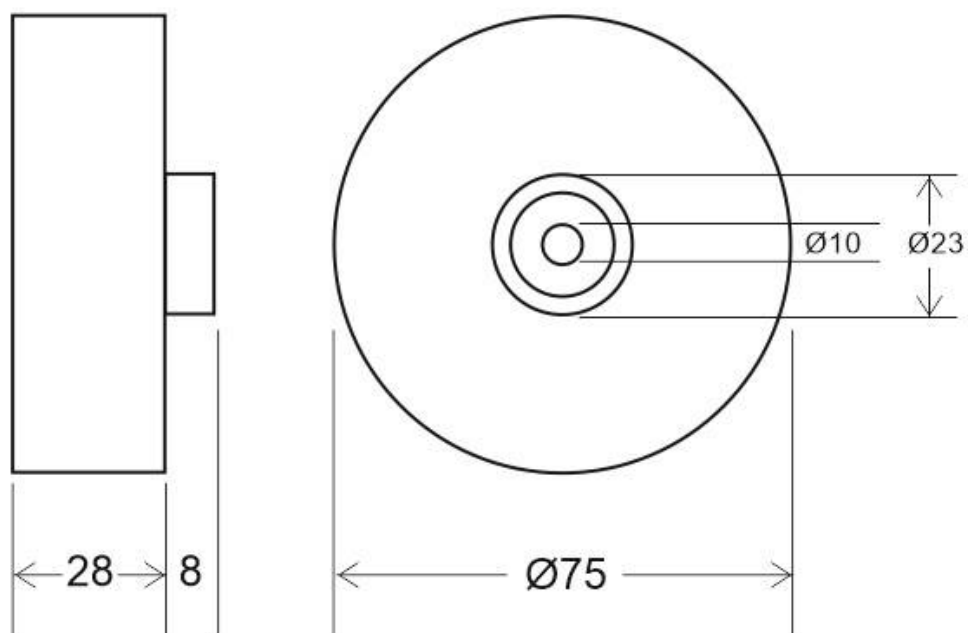

Kit doble suspensión redondo blanco, Ø75mm

Kit de suspensión que incluye: dos florones redondos de color blanco Ø75x28mm, dos cables de acero con accesorios de sujeción al perfil suspendido y tornillos de sujeción a techo.

[Ver ficha online](#)

ESPECIFICACIONES

Interior-exterior

Interior

Referencia

LD2013070

Dimensiones del producto

75x75x1500mm

Dimensiones del packaging

10x10x10cm

Certificados

CE
ROHS
ECORAEE

DETALLES

Kit de suspensión que incluye: dos florones redondos de color blanco Ø75x28mm, dos cables de acero con accesorios de sujeción al perfil suspendido y tornillos de sujeción a techo.

Acabado de color blanco mate que aporta elegancia en cualquier ambiente.

Kit que incluye todo lo necesario para conectar luminarias suspendidas.

ESQUEMA DE INSTALACIÓN

GALERIA

LINKS

- [Kit doble suspensión redondo blanco, Ø75mm](#)
- [Accesorios](#)