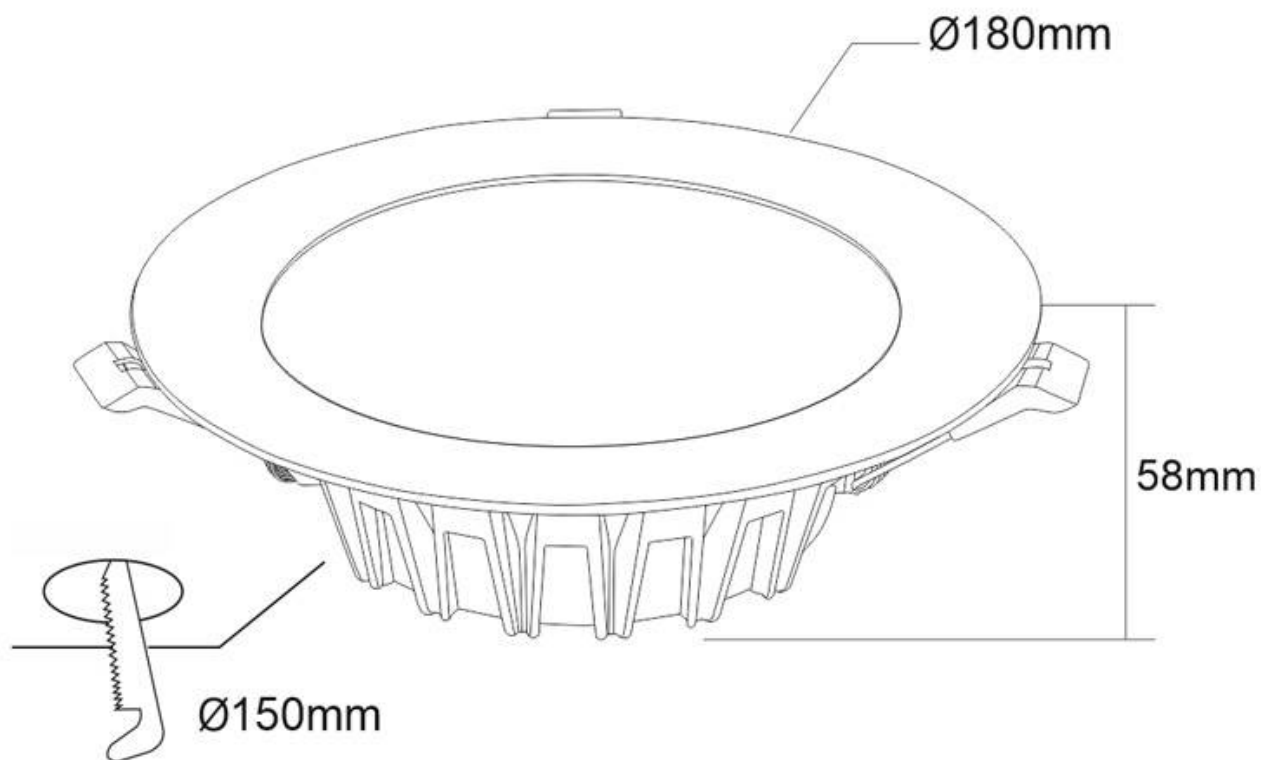

ESQUEMA DE INSTALACIÓN