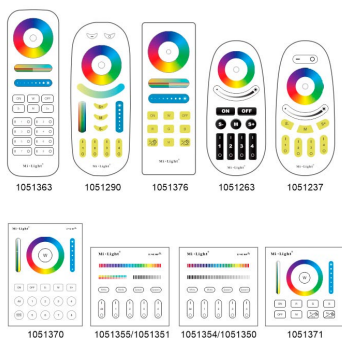

Referencia

LD1010175

Color de luz

RGB + Blanco dual Regulable

Dimensiones del producto

180x180x58mm

Dimensiones del packaging

20,6x21,8x6,4cm

ESQUEMA DE INSTALACIÓN

Instalación

GALERIA

Mandos compatibles

LINKS

- [Foco SKATT, 18W, RGB+CCT](#)
- [Downlights led](#)
- [Serie LUXON CREE Downlight](#)
- [Serie NEO COB downlight](#)

AVISO

Datos sujetos a cambios sin aviso. Excepto errores y omisiones. Asegúrese de utilizar el archivo más reciente posible.