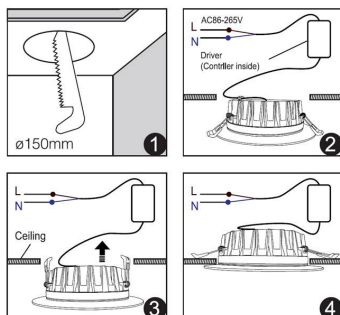

Instalación