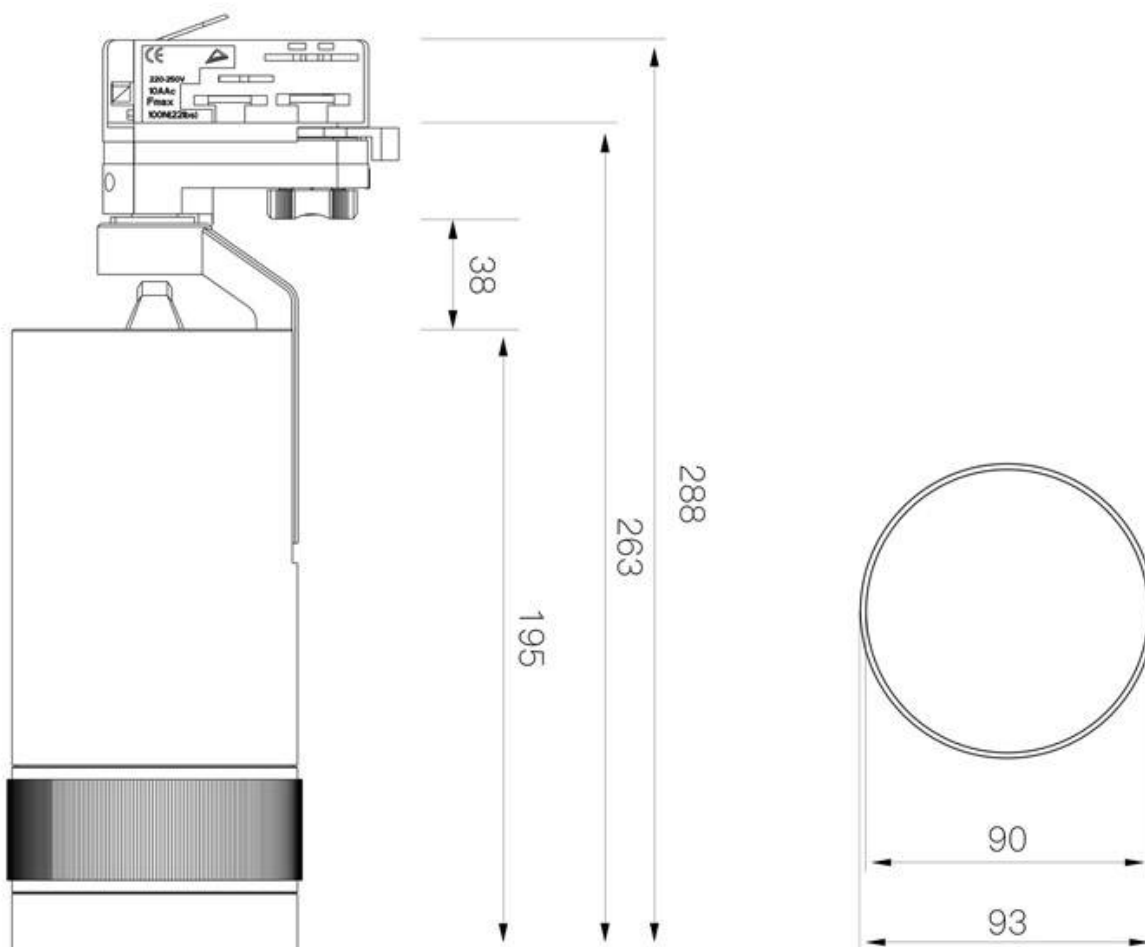

ESQUEMA DE INSTALACIÓN