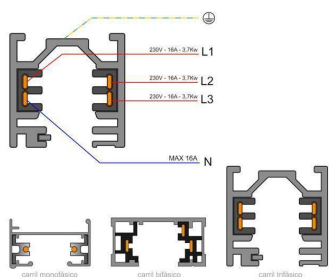

Instalación