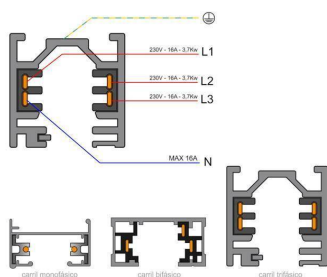

Instalación