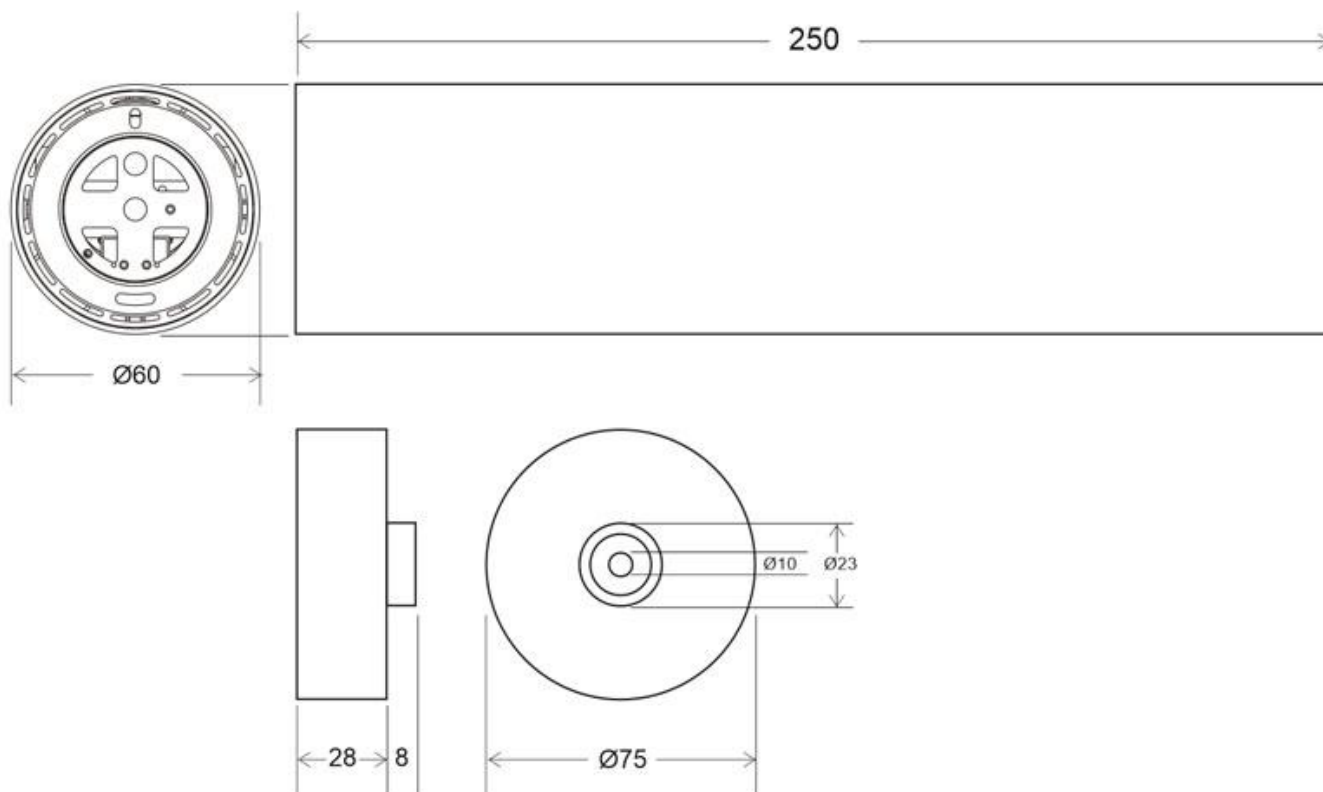

#### Dimensiones del producto

60x60x250mm

## ESQUEMA DE INSTALACIÓN