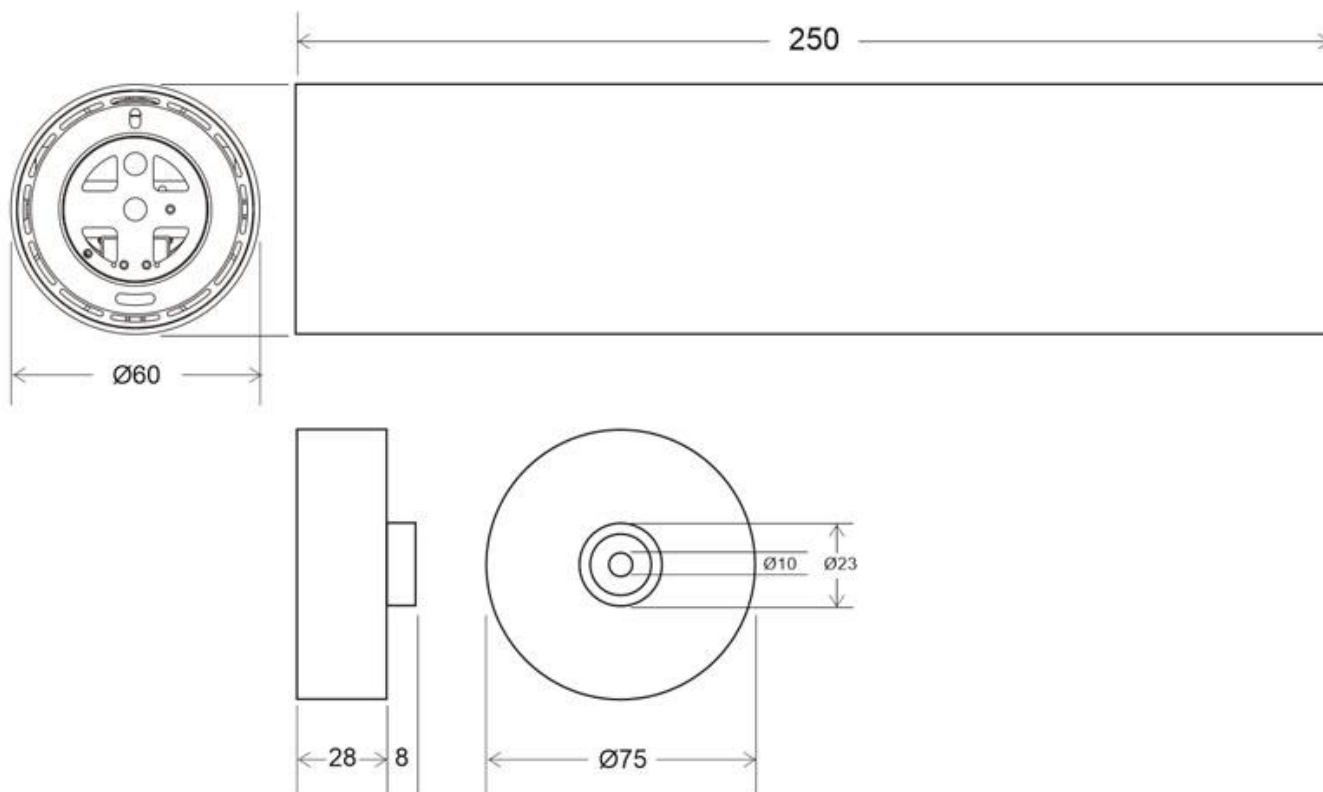

ESQUEMA DE INSTALACIÓN