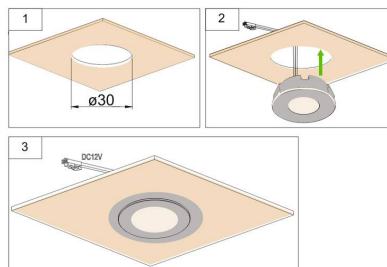

Dimensiones del producto
36x36x15mm

Dimensiones del packaging
5x5x3cm

Certificados
CE
ROHS
ECORAAE

MODELOS

Color de luz	Temperatura color (k)	Luminosidad (lm)
Blanco neutro	4000K	116lm
Blanco frío	6000K	130lm

- Con una estética cuidada para cualquier ambiente de interior.
- Proporciona un haz de luz natural que no emite calor y de muy bajo consumo.
- Orientable en cualquier dirección

Necesita fuente de alimentación DC12V

ESQUEMA DE INSTALACIÓN

Distribución lumínica

cm	40°	lux		
		3000K	4000K	6000K
30		2536	2639	2964
50		634	667	694
80		317	330	366
100		190	198	209
270		29	31	33

Instalación

GALERIA

AVISO

Datos sujetos a cambios sin aviso. Excepto errores y omisiones. Asegúrese de utilizar el archivo más reciente posible.