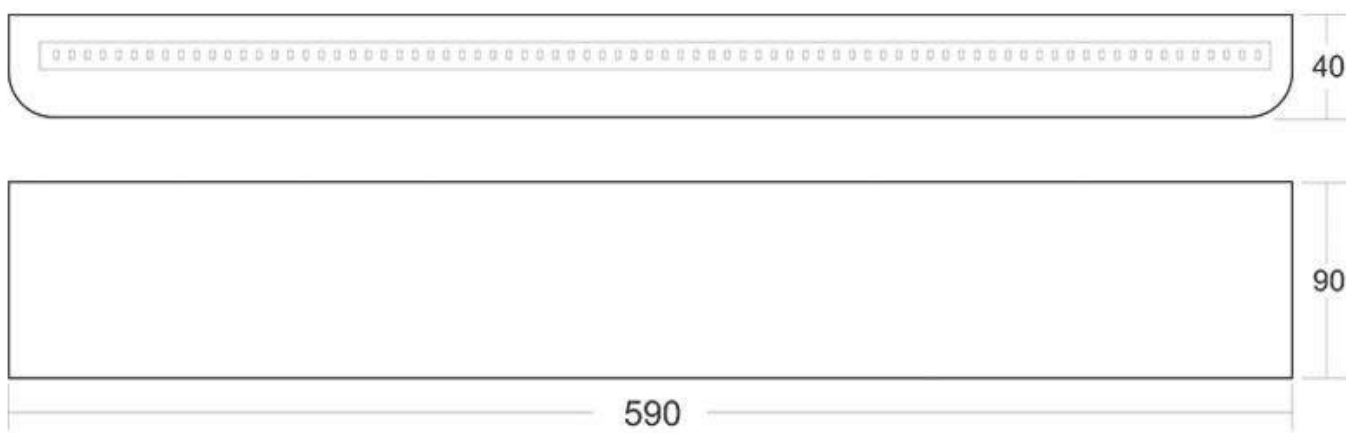

ESQUEMA DE INSTALACIÓN