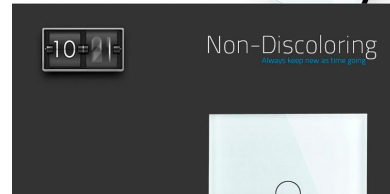

Non-Discoloring

Always keep new as time goes