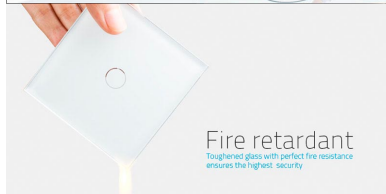

Toughened Glass

Dampproof

Available for humid operation